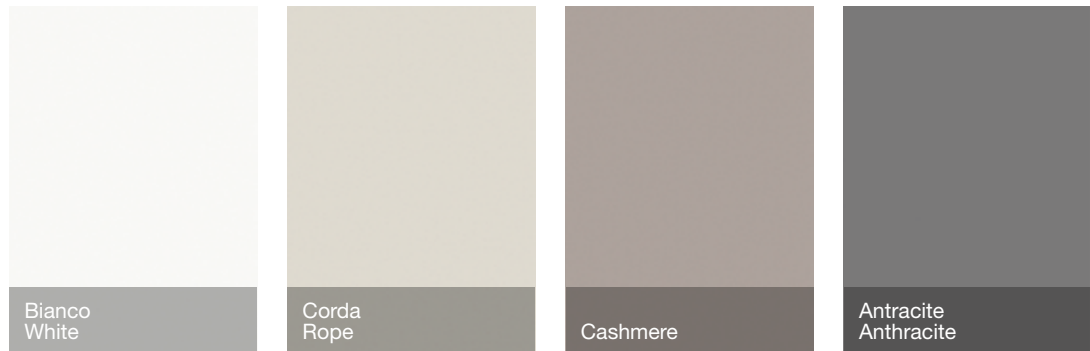

Miild

Bosco

FRAME

TAVOLINO DA CAFFÈ
L50 H30 P50 cm.
L50 H40 P50 cm.

Finiture top legno e vassoio:
Essenze, Tinte opache, Decorì Marble.
Finiture vetro: Fumé.
Finiture telaio: Titanio.

COFFEE TABLE
W50 H30 D50 cm.
W50 H40 D50 cm.

Wooden top finishes:
Wood and Matt finishes, Marble decors.
Glass finishes: Fumé.
Metal frame finishes: Titanio.

TINTE OPACHE
MATT FINISHES

TINTE LUCIDE
GLOSS FINISHES

DECORI MARBLE
MARBLE DECORS

Solo top basi e ripiani per libreria Babel
Only for base units top and Babel shelves