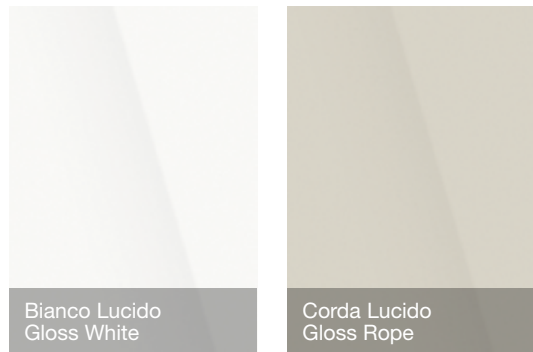

Miild

Bosco

FRAME

TAVOLINO DA CAFFÈ
L50 H30 P50 cm.
L50 H40 P50 cm.

Finiture top legno e vassoio:
Essenze, Tinte opache, Decorì Marble.
Finiture vetro: Fumé.
Finiture telaio: Titanio.

COFFEE TABLE
W50 H30 D50 cm.
W50 H40 D50 cm.

Wooden top finishes:
Wood and Matt finishes, Marble decors.
Glass finishes: Fumé.
Metal frame finishes: Titanio.

TINTE OPACHE
MATT FINISHES

TINTE LUCIDE
GLOSS FINISHES

DECORI MARBLE
MARBLE DECORS

Solo top basi e ripiani per libreria Babel
Only for base units top and Babel shelves