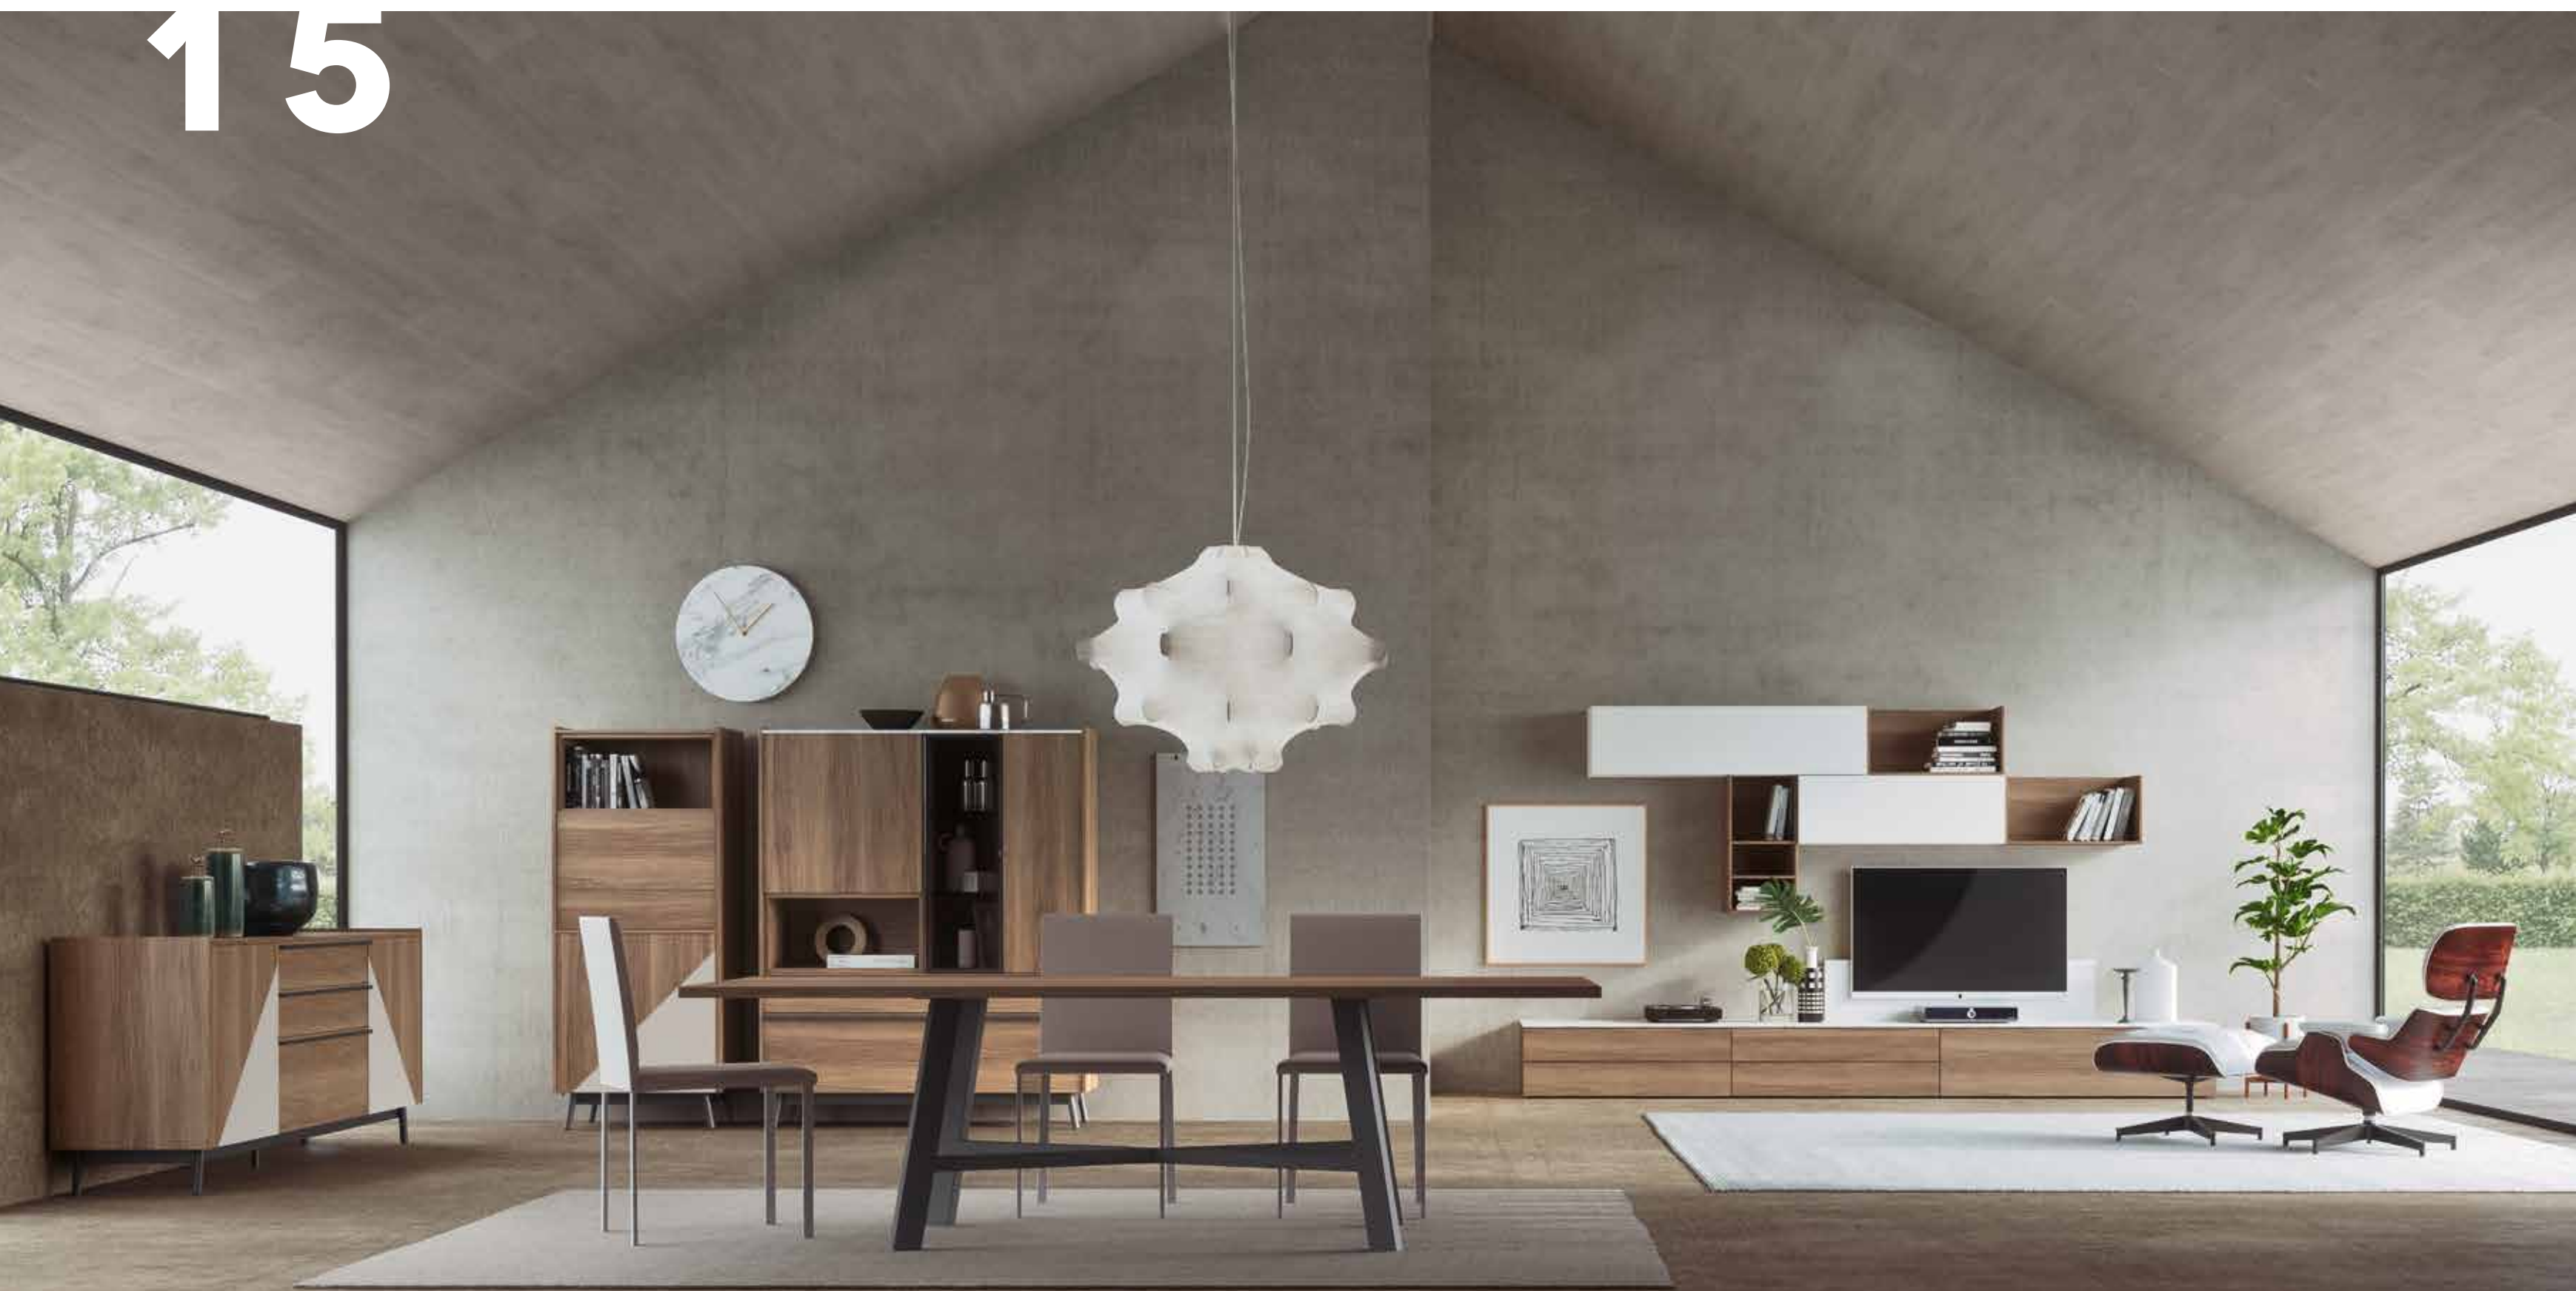

BASIA TERRA con cassetti e ribalta, apertura push to open. Finiture: struttura e frontali Bosco, top White Marble.
PENSILI con rialza e ribalta, apertura push to open. Finiture: struttura e frontali Bianco Lucido.
MENSOLE U-form. Finiture: Bosco.
PANNELLO RETRO TV Finiture: Bianco Lucido.
COMPOSIZIONE L320 H180 P50,2 cm.

BASE UNITS with drawers and flap stay door, push to open system. Finishes: structure and fronts in Bosco, top in White Marble.
WALL UNITS with lid and flap stay doors, push to open system. Finishes: structure and fronts in Gloss White.
SHELVES U-form. Finishes: Bosco.
TV BACK PANEL Finishes: Gloss White.
LAY-OUT W320 H180 D50,2 cm.

15