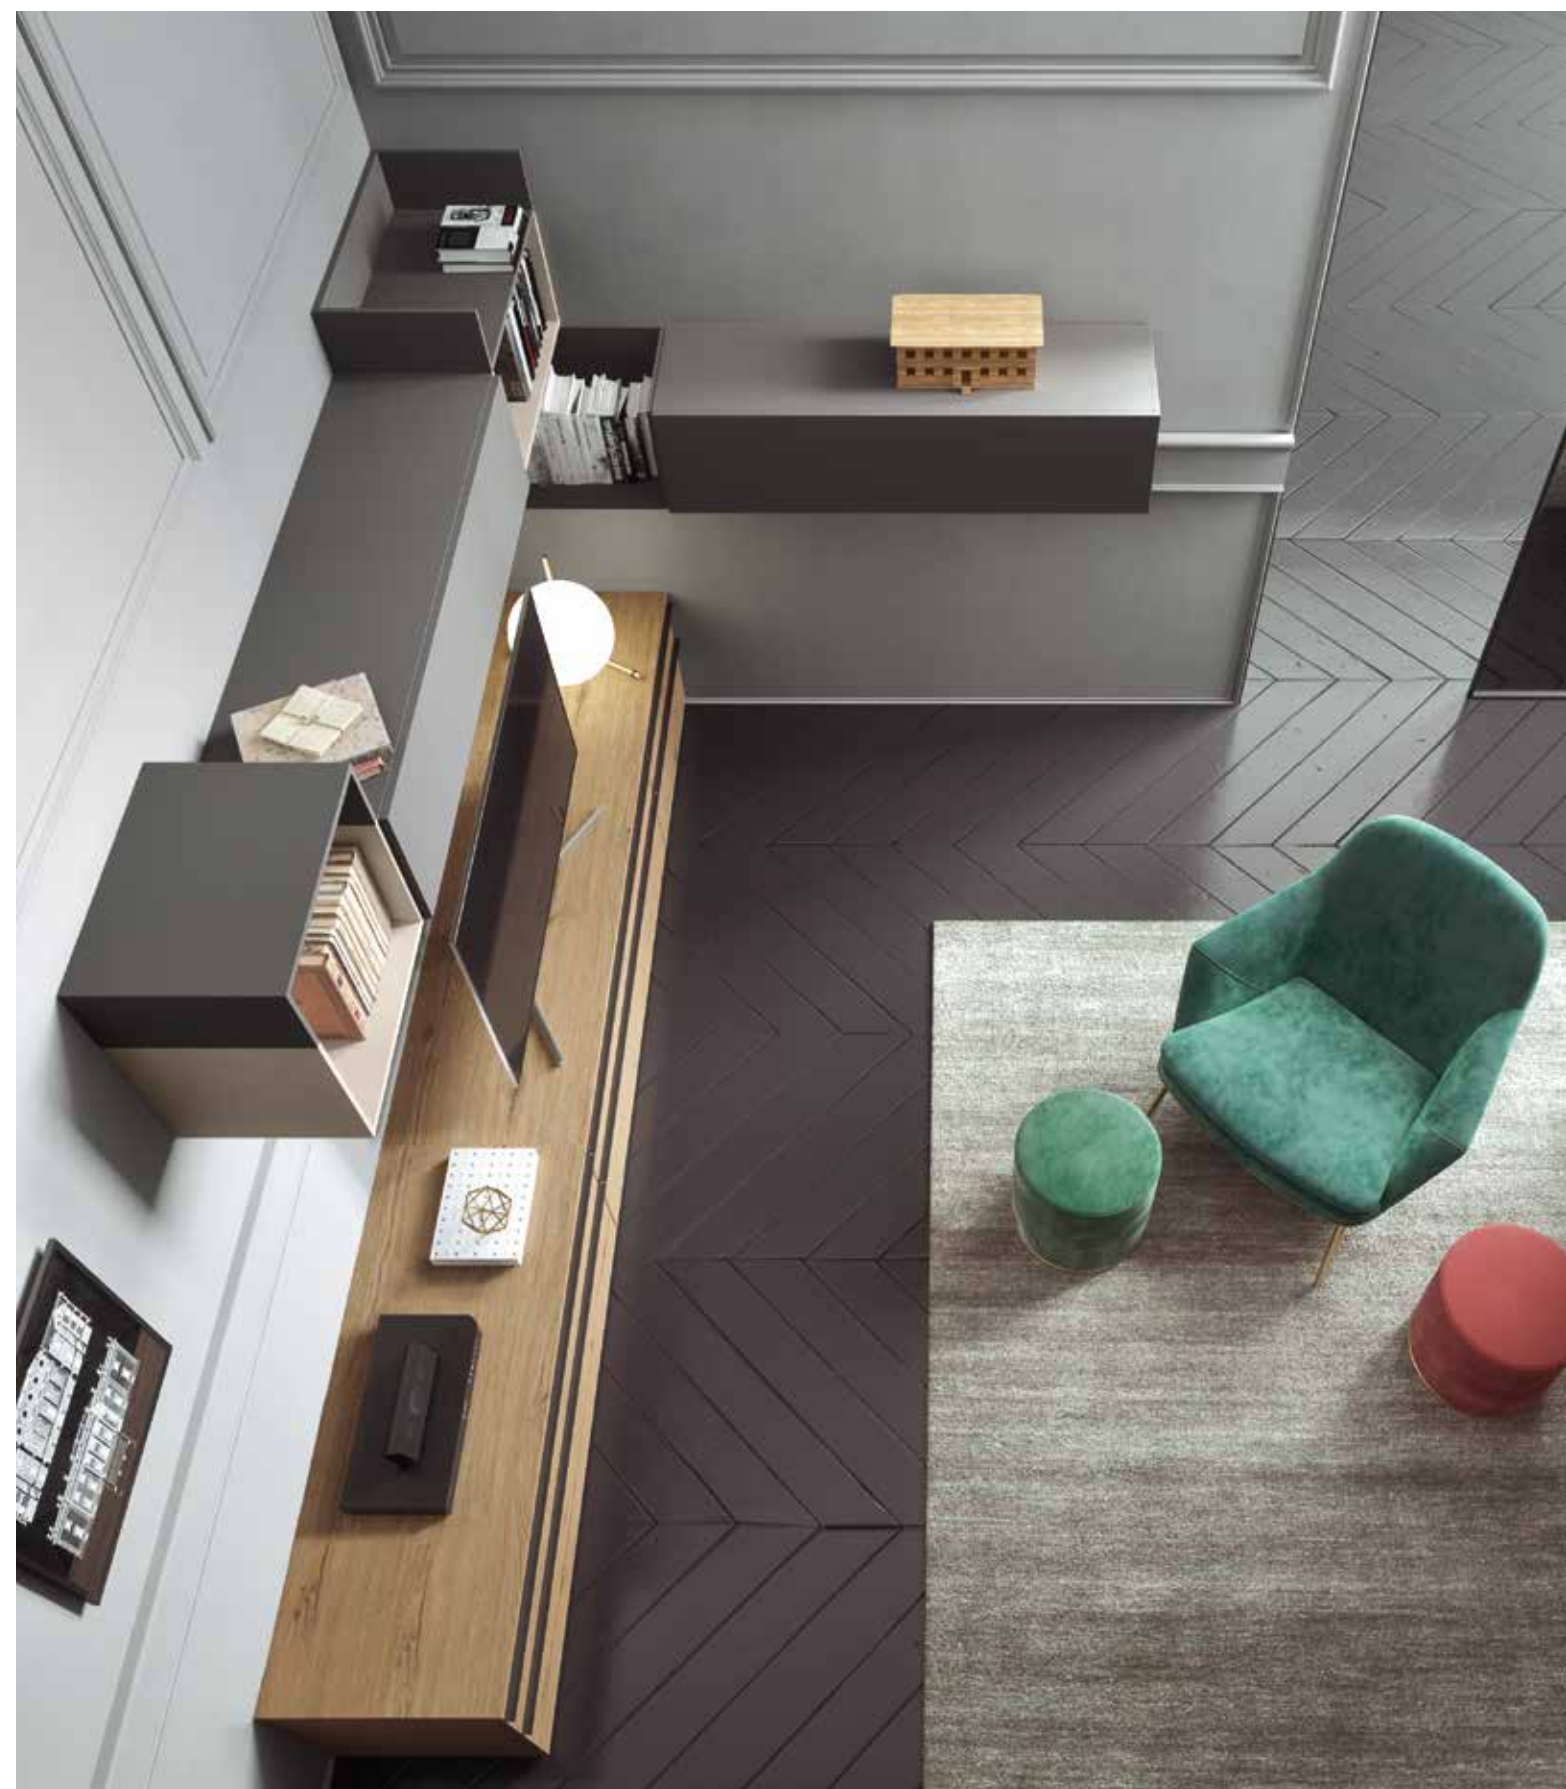

BASIA TERRA con cassetti, apertura push to open.
 Finiture: struttura, frontali cassetto e top Bianco.
PENSILI con ante, apertura push to open, ante Smoky.
 Finiture: struttura Bianco e Antracite, ante in Gesso,
 telaio in Titanio e vetro Fumé.
MENSOLE U-form. Finiture: Antracite e Bianco.
COMPOSIZIONE L448 H195 P50,2 cm.