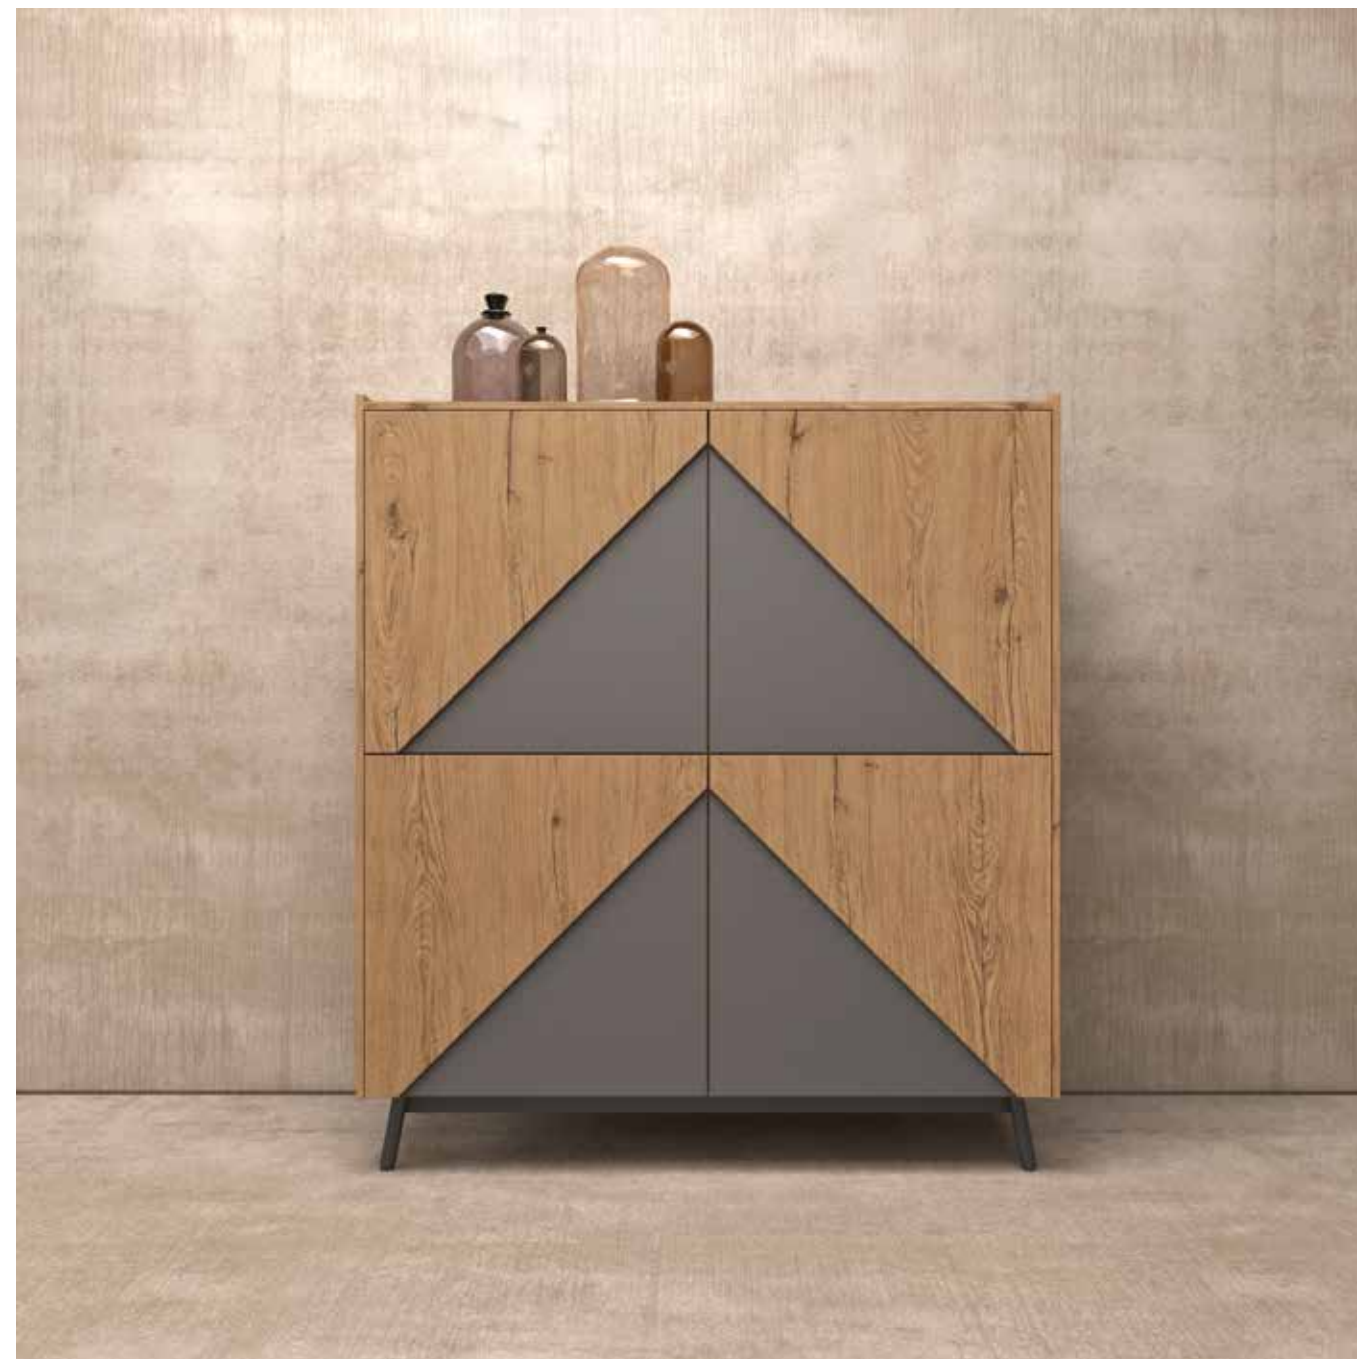

MADIA GLAMOUR
L130,8 H145,7 P50,2 cm.
GLAMOUR SIDEBOARD
W130,8 H145,7 D50,2 cm.

Cod. SID MDH 119