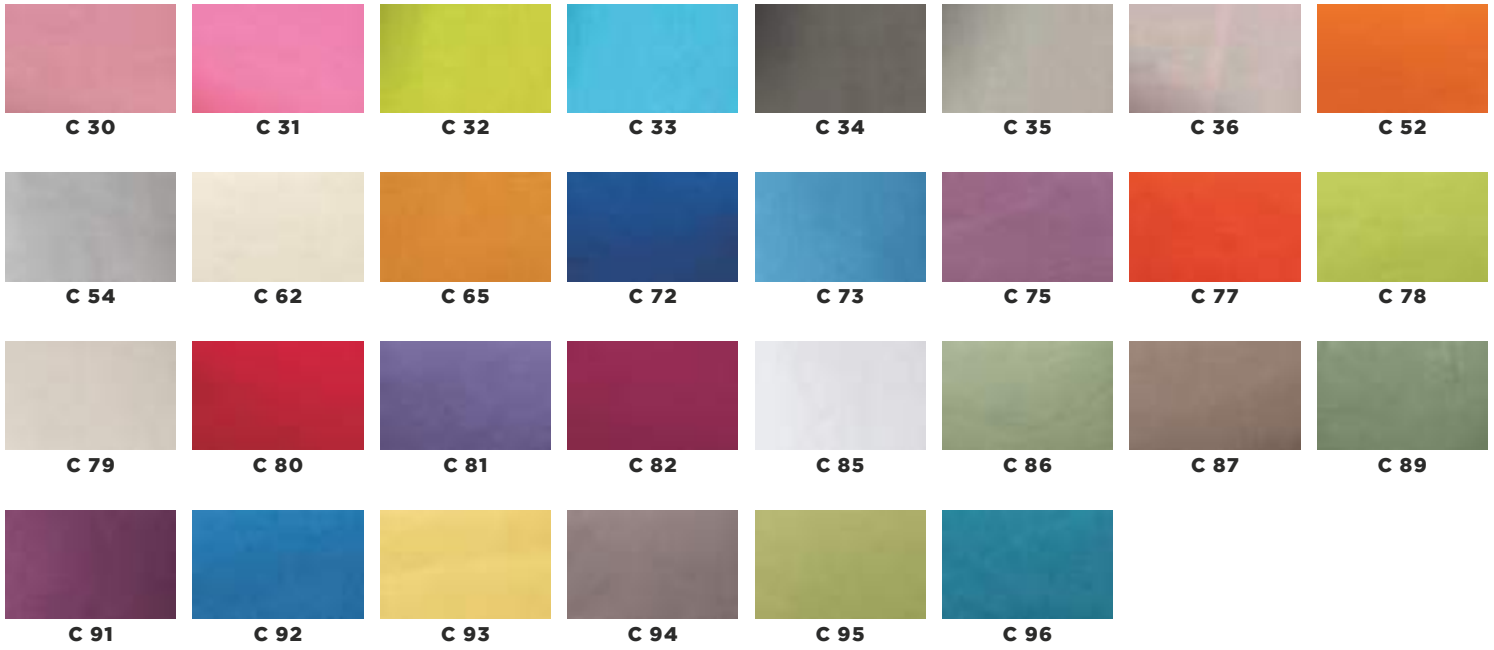

MANIGLIA 17
METALLO CROMATO

MANIGLIA 18
METALLO CROMATO

MANIGLIA 48
PUSH PULL SATINATO

MANIGLIA 47
ESSENZA

MANIGLIA 55
ESSENZA

MANIGLIA 42
ESSENZA E
LACCATO OPACO

MANIGLIA 54
ESSENZA E
LACCATO OPACO

MANIGLIA 88
ESSENZA E
LACCATO OPACO

MANIGLIA 97
LACCATO OPACO

MANIGLIA 3D
LACCATO OPACO

MANIGLIE FLY

MANIGLIA 88
ESSENZA

MANIGLIA 35
ESSENZA

TESSUTI NORMALI

TESSUTI ECOPELLE

TESSUTI PELLE