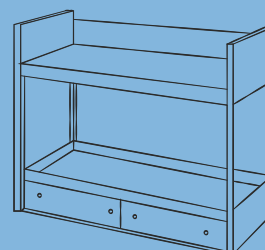

.....
**LETTO A CASTELLO CON
MONTANTI**
9723