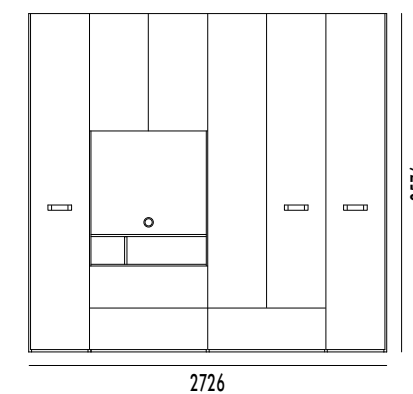

ARMADIO BATTENTE CON MANIGLIA INSERTO
HINGED DOOR WARDROBE WITH INSERTO HANDLE

ante e struttura finitura **CORDA**/
vano porta TV finitura **BOSCO**/
cassetti finitura **BOSCO**/
maniglia inserto finitura **NICHEL**.

structure and doors in **ROPE** finish/
Tv-module in **BOSCO** finish/
drawer fronts in **BOSCO** finish/
inserto handle in **NICHEL** finish.