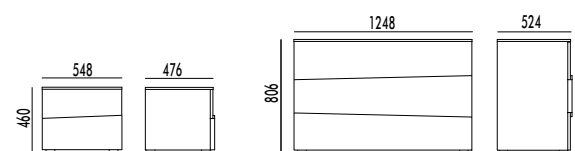

GRUPPO LOOP
LOOP CHESTS

struttura finitura BIANCO/
frontali sp.30 mm finitura BIANCO/
frontali sp.18 mm finitura BOSCO.

structure in WHITE finish/
th.30mm fronts in WHITE finish/
th.18mm fronts in BOSCO finish.