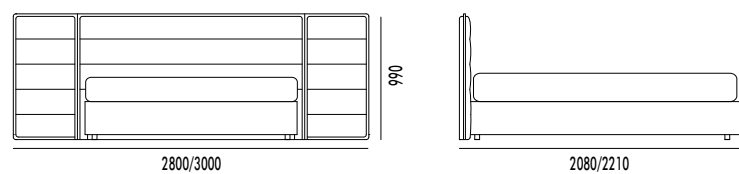

**LETTO FLAP
FLAP BED**

*letto imbottito in tessuto MARACAIBO cod. 803/ring H31
in tessuto MARACAIBO cod. 803.*

*upholstered bed in MARACAIBO fabric, cod. 803/
H31 bed ring in MARACAIBO fabric, cod. 803.*