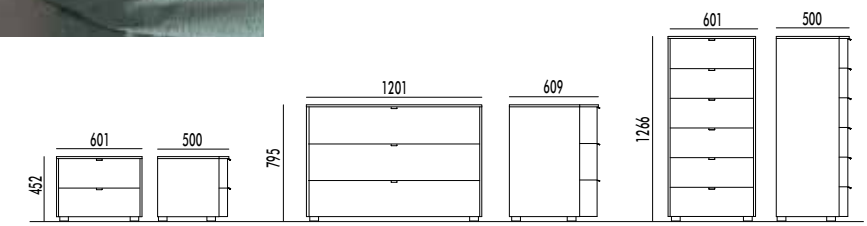

**GRUPPO MEMORY
MEMORY CHESTS**

struttura finitura CORDA/
frontali finitura CORDA/
maniglia Virgola finitura INOX.

structure in ROPE finish/
fronts in ROPE finish/
Virgola handle in INOX finish.