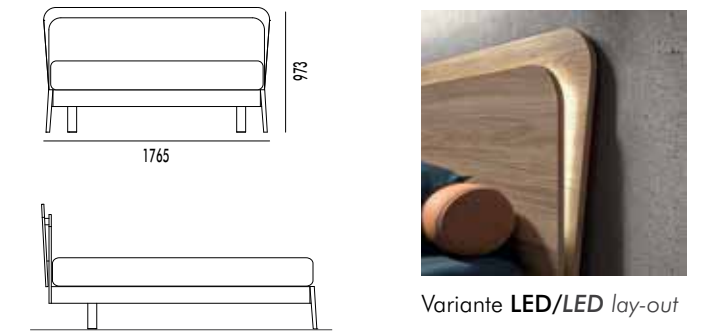

Tipologie **RING/Bed RING**

ACCORDO **STEP** **LORD**

BILORD
BILORD (contenitore/
storage box)

FINITURE/FINISHES

- 8 Tinte Opache
- 8 Matt Finishes
- 8 Essenze
- 8 Wood Finishes

Glow

Letto legno con LED su testiera, disponibile anche senza LED.
Wooden bed with LED on headboard, available also w/out LED.