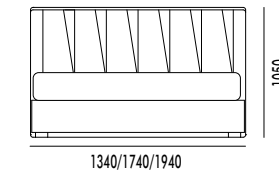

Rain

Tipologie **RING/Bed RING**

H31
H31 (contenitore/
storage box)

Tipologie **RIVESTIMENTI/Bed COVERING**

TESSUTI/TEXTILE

- Maracaibo
- Joint
- Flash
- Shock
- Exclusive

Dandy

Tipologie **RING/Bed RING**

LIGHT
LIGHT (contenitore/
storage box)

BILORD
BILORD (contenitore/
storage box)

Tipologie **RIVESTIMENTI/Bed COVERING**

SIMILPELLE/FAUX-LEATHER

- Atom
- Bloom

Tratto

Tipologie **RING/Bed RING**

LIGHT
LIGHT (contenitore/
storage box)

BILORD
BILORD (contenitore/
storage box)

Tipologie **RIVESTIMENTI/Bed COVERING**

SIMILPELLE/FAUX-LEATHER

- Atom
- Bloom

Cloe

Tipologie **RING/Bed RING**

LIGHT
LIGHT (contenitore/
storage box)

BILORD
BILORD (contenitore/
storage box)

Tipologie **RIVESTIMENTI/Bed COVERING**

SIMILPELLE/FAUX-LEATHER

- Atom
- Bloom