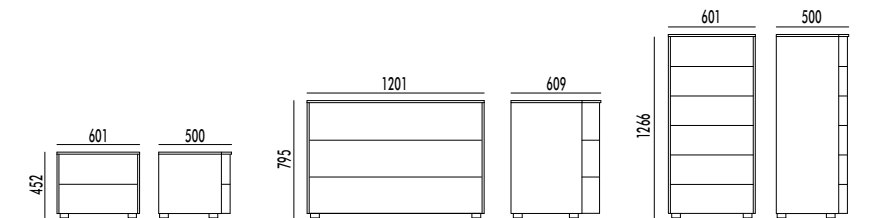

GRUPPO TENSO
TENSO CHESTS

struttura finitura MOKA/
frontali finitura MOKA.

structure in MOKA finish/
fronts in MOKA finish.