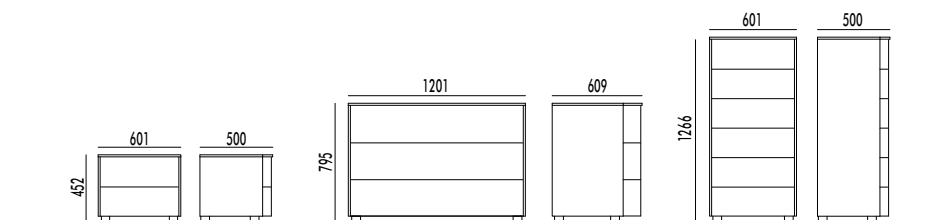

Cube

Varianti/Lay-outs

Finiture/Finishes

Struttura e Frontali/Structure and Drawer Fronts
8 Tinte Opache
8 Matt Finishes
8 Essenze
8 Wood Finishes

Tenso

Varianti/Lay-outs

Finiture/Finishes

Struttura e Frontali/Structure and Drawer Fronts
8 Tinte Opache
8 Matt Finishes
8 Essenze
8 Wood Finishes