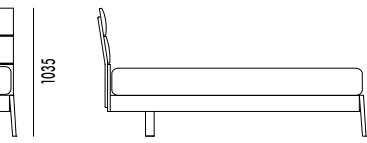

LETTO EON
EON BED

testiera finitura MILD e similpelle BLOOM TORTORA cod. 12/
ring Accordo finitura MILD.

*upholstered headboard in BLOOM faux-leather, DOVE GREY cod. 12 and MILD finish/
Accordo bed ring in MILD finish.*

1328/1728/1928

2070/2170