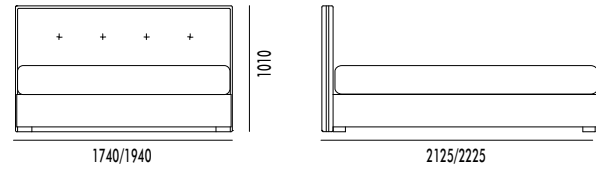

LETTO LEGGO
LEGGO BED

letto imbottito in tessuto JOINT cod. 604/
ring Gran Prince in tessuto JOINT cod. 604.

*upholstered bed in Joint fabric, cod. 604/
Grand Prince bed ring in Joint fabric, cod. 604.*