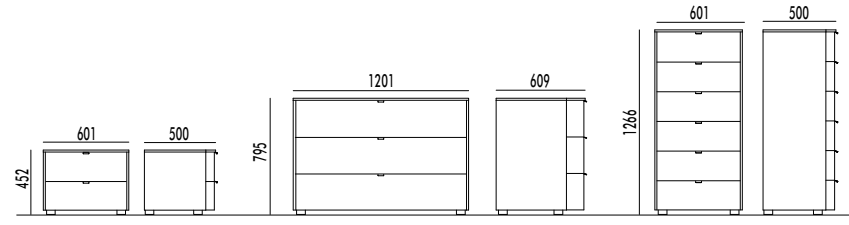

**GRUPPO MEMORY
MEMORY CHESTS**

struttura finitura ANTRACITE/
frontali finitura ANTRACITE/
manigli Virgola finitura TITANIO.

structure in ANTHRACITE finish/
fronts in ANTHRACITE finish/
Virgola handle in TITANIUM finish.