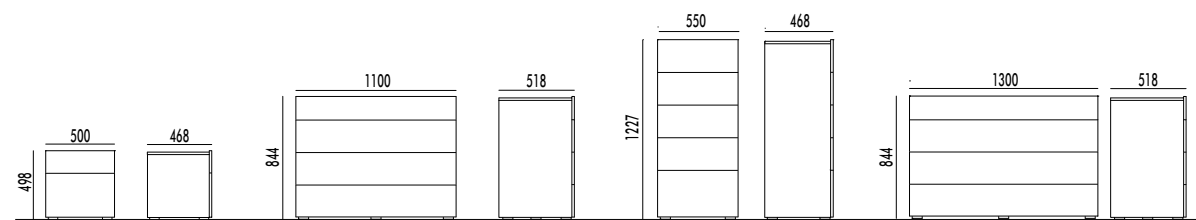

Cube

Varianti/Lay-outs

Finiture/Finishes

Struttura e Frontali/Structure and Drawer Fronts
8 Tinte Opache
8 Matt Finishes
8 Essenze
8 Wood Finishes

Tenso

Varianti/Lay-outs

Finiture/Finishes

Struttura e Frontali/Structure and Drawer Fronts
8 Tinte Opache
8 Matt Finishes
8 Essenze
8 Wood Finishes