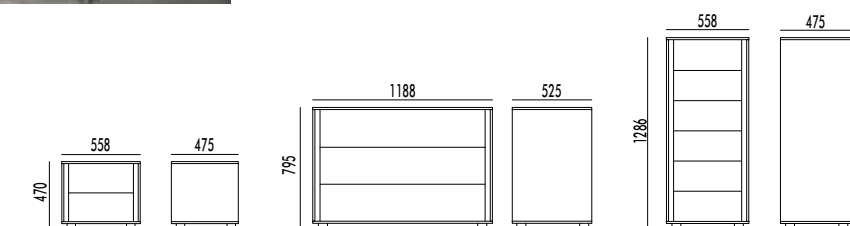

**GRUPPO DEEP
DEEP CHESTS**

struttura e frontali finitura SMOKE.
structure and fronts in SMOKE finish.