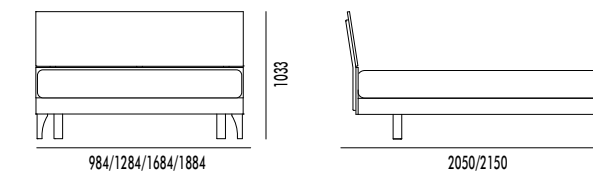

LETTO XENTIAL
XENTIAL BED

letto legno finitura ANTRACITE/
ring Lord finitura ANTRACITE.

wooden bed in ANTHRACITE finish/
Lord bed ring in ANTHRACITE finish.