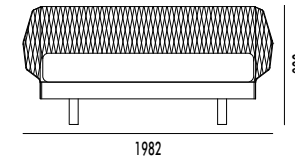

Coloniale

Tipologie **RING/Bed RING**

ACCORDO   STEP   LORD

BILORD
BILORD (contenitore/
storage box)

FINITURE/FINISHES

- 8 Tinte Opache
- 8 Matt Finishes
- 8 Essenze
- 8 Wood Finishes

Self

Tipologie **RING/Bed RING**

ACCORDO   STEP   LORD

BILORD
BILORD (contenitore/
storage box)

FINITURE/FINISHES

- 8 Tinte Opache
- 8 Matt Finishes
- 8 Essenze
- 8 Wood Finishes

Dune

Tipologie **RING/Bed RING**

ACCORDO   STEP   LORD

BILORD
BILORD (contenitore/
storage box)

Tipologie **RIVESTIMENTI/Bed COVERING**

1. **RING**
2. 8 Tinte Opache
   - 8 Matt Finishes
   - 8 Essenze
   - 8 Wood Finishes

1. **TESTIERA
   SIMILPELLE/FAUX-LEATHER**
2. Bloom

Tag

Tipologie **RING/Bed RING**

ACCORDO   STEP   LORD

BILORD
BILORD (contenitore/
storage box)

FINITURE/FINISHES

- 8 Tinte Opache
- 8 Matt Finishes
- 8 Essenze
- 8 Wood Finishes
- 8 Decor
- 8 Decors