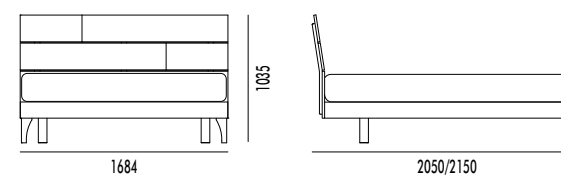

LETTO TAG
TAG BED

letto legno finitura BIANCO e BOSCO/
ring Lord finitura BIANCO con piedino BOSCO.

wooden bed in WHITE and BOSCO finishes/
Lord bed ring in WHITE finish with BOSCO feet.

GRUPPO GLIDE
GLIDE CHESTS