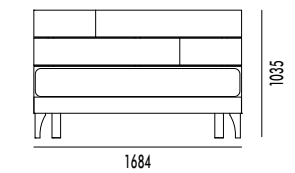

Coloniale

Tipologie **RING/Bed RING**

ACCORDO   STEP   LORD

BILORD
BILORD (contenitore/
storage box)

FINITURE/FINISHES

- 8 Tinte Opache
- 8 Matt Finishes
- 8 Essenze
- 8 Wood Finishes

Self

Tipologie **RING/Bed RING**

ACCORDO   STEP   LORD

BILORD
BILORD (contenitore/
storage box)

FINITURE/FINISHES

- 8 Tinte Opache
- 8 Matt Finishes
- 8 Essenze
- 8 Wood Finishes

Dune

Tipologie **RING/Bed RING**

ACCORDO   STEP   LORD

BILORD
BILORD (contenitore/
storage box)

Tipologie **RIVESTIMENTI/Bed COVERING**

1. **RING**
2. 8 Tinte Opache
   - 8 Matt Finishes
   - 8 Essenze
   - 8 Wood Finishes

1. **TESTIERA
   SIMILPELLE/FAUX-LEATHER**
2. Bloom

Tag

Tipologie **RING/Bed RING**

ACCORDO   STEP   LORD

BILORD
BILORD (contenitore/
storage box)

FINITURE/FINISHES

- 8 Tinte Opache
- 8 Matt Finishes
- 8 Essenze
- 8 Wood Finishes
- 8 Decor
- 8 Decors