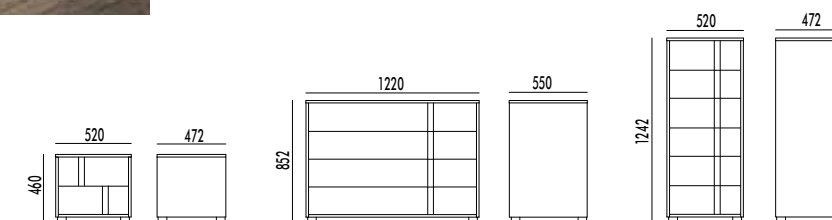

GRUPPO GLIDE
GLIDE CHESTS

struttura finitura PLATINO/
frontali esterni finitura PLATINO/
frontali interni finitura PLATINO.

structure in PLATINO finish/
external fronts in PLATINO finish/
internal fronts in PLATINO finish.