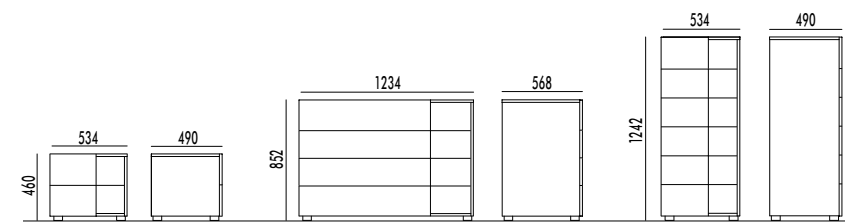

Background