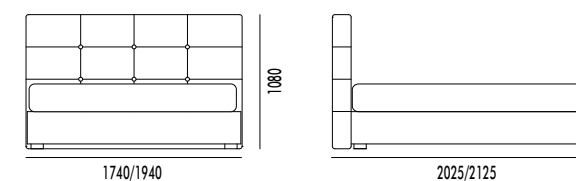

ARMADIO BATTENTE CON MANIGLIA LAMA ORIZZONTALE
HINGED DOOR WARDROBE WITH LAMA HORIZONTAL HANDLE

ante e struttura finitura MOON/
maniglia finitura MOON.

structure and doors in MOON finish/
handle in MOON finish.