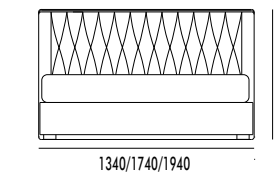

Rain

Tipologie **RING/Bed RING**

H31
H31 (contenitore/
storage box)

Tipologie **RIVESTIMENTI/Bed COVERING**

TESSUTI/TEXTILE

- Maracaibo
- Joint
- Flash
- Shock
- Exclusive

Dandy

Tipologie **RING/Bed RING**

LIGHT
LIGHT (contenitore/
storage box)

BILORD
BILORD (contenitore/
storage box)

Tipologie **RIVESTIMENTI/Bed COVERING**

SIMILPELLE/FAUX-LEATHER

- Atom
- Bloom

Tratto

Tipologie **RING/Bed RING**

LIGHT
LIGHT (contenitore/
storage box)

BILORD
BILORD (contenitore/
storage box)

Tipologie **RIVESTIMENTI/Bed COVERING**

SIMILPELLE/FAUX-LEATHER

- Atom
- Bloom

Cloe

Tipologie **RING/Bed RING**

LIGHT
LIGHT (contenitore/
storage box)

BILORD
BILORD (contenitore/
storage box)

Tipologie **RIVESTIMENTI/Bed COVERING**

SIMILPELLE/FAUX-LEATHER

- Atom
- Bloom