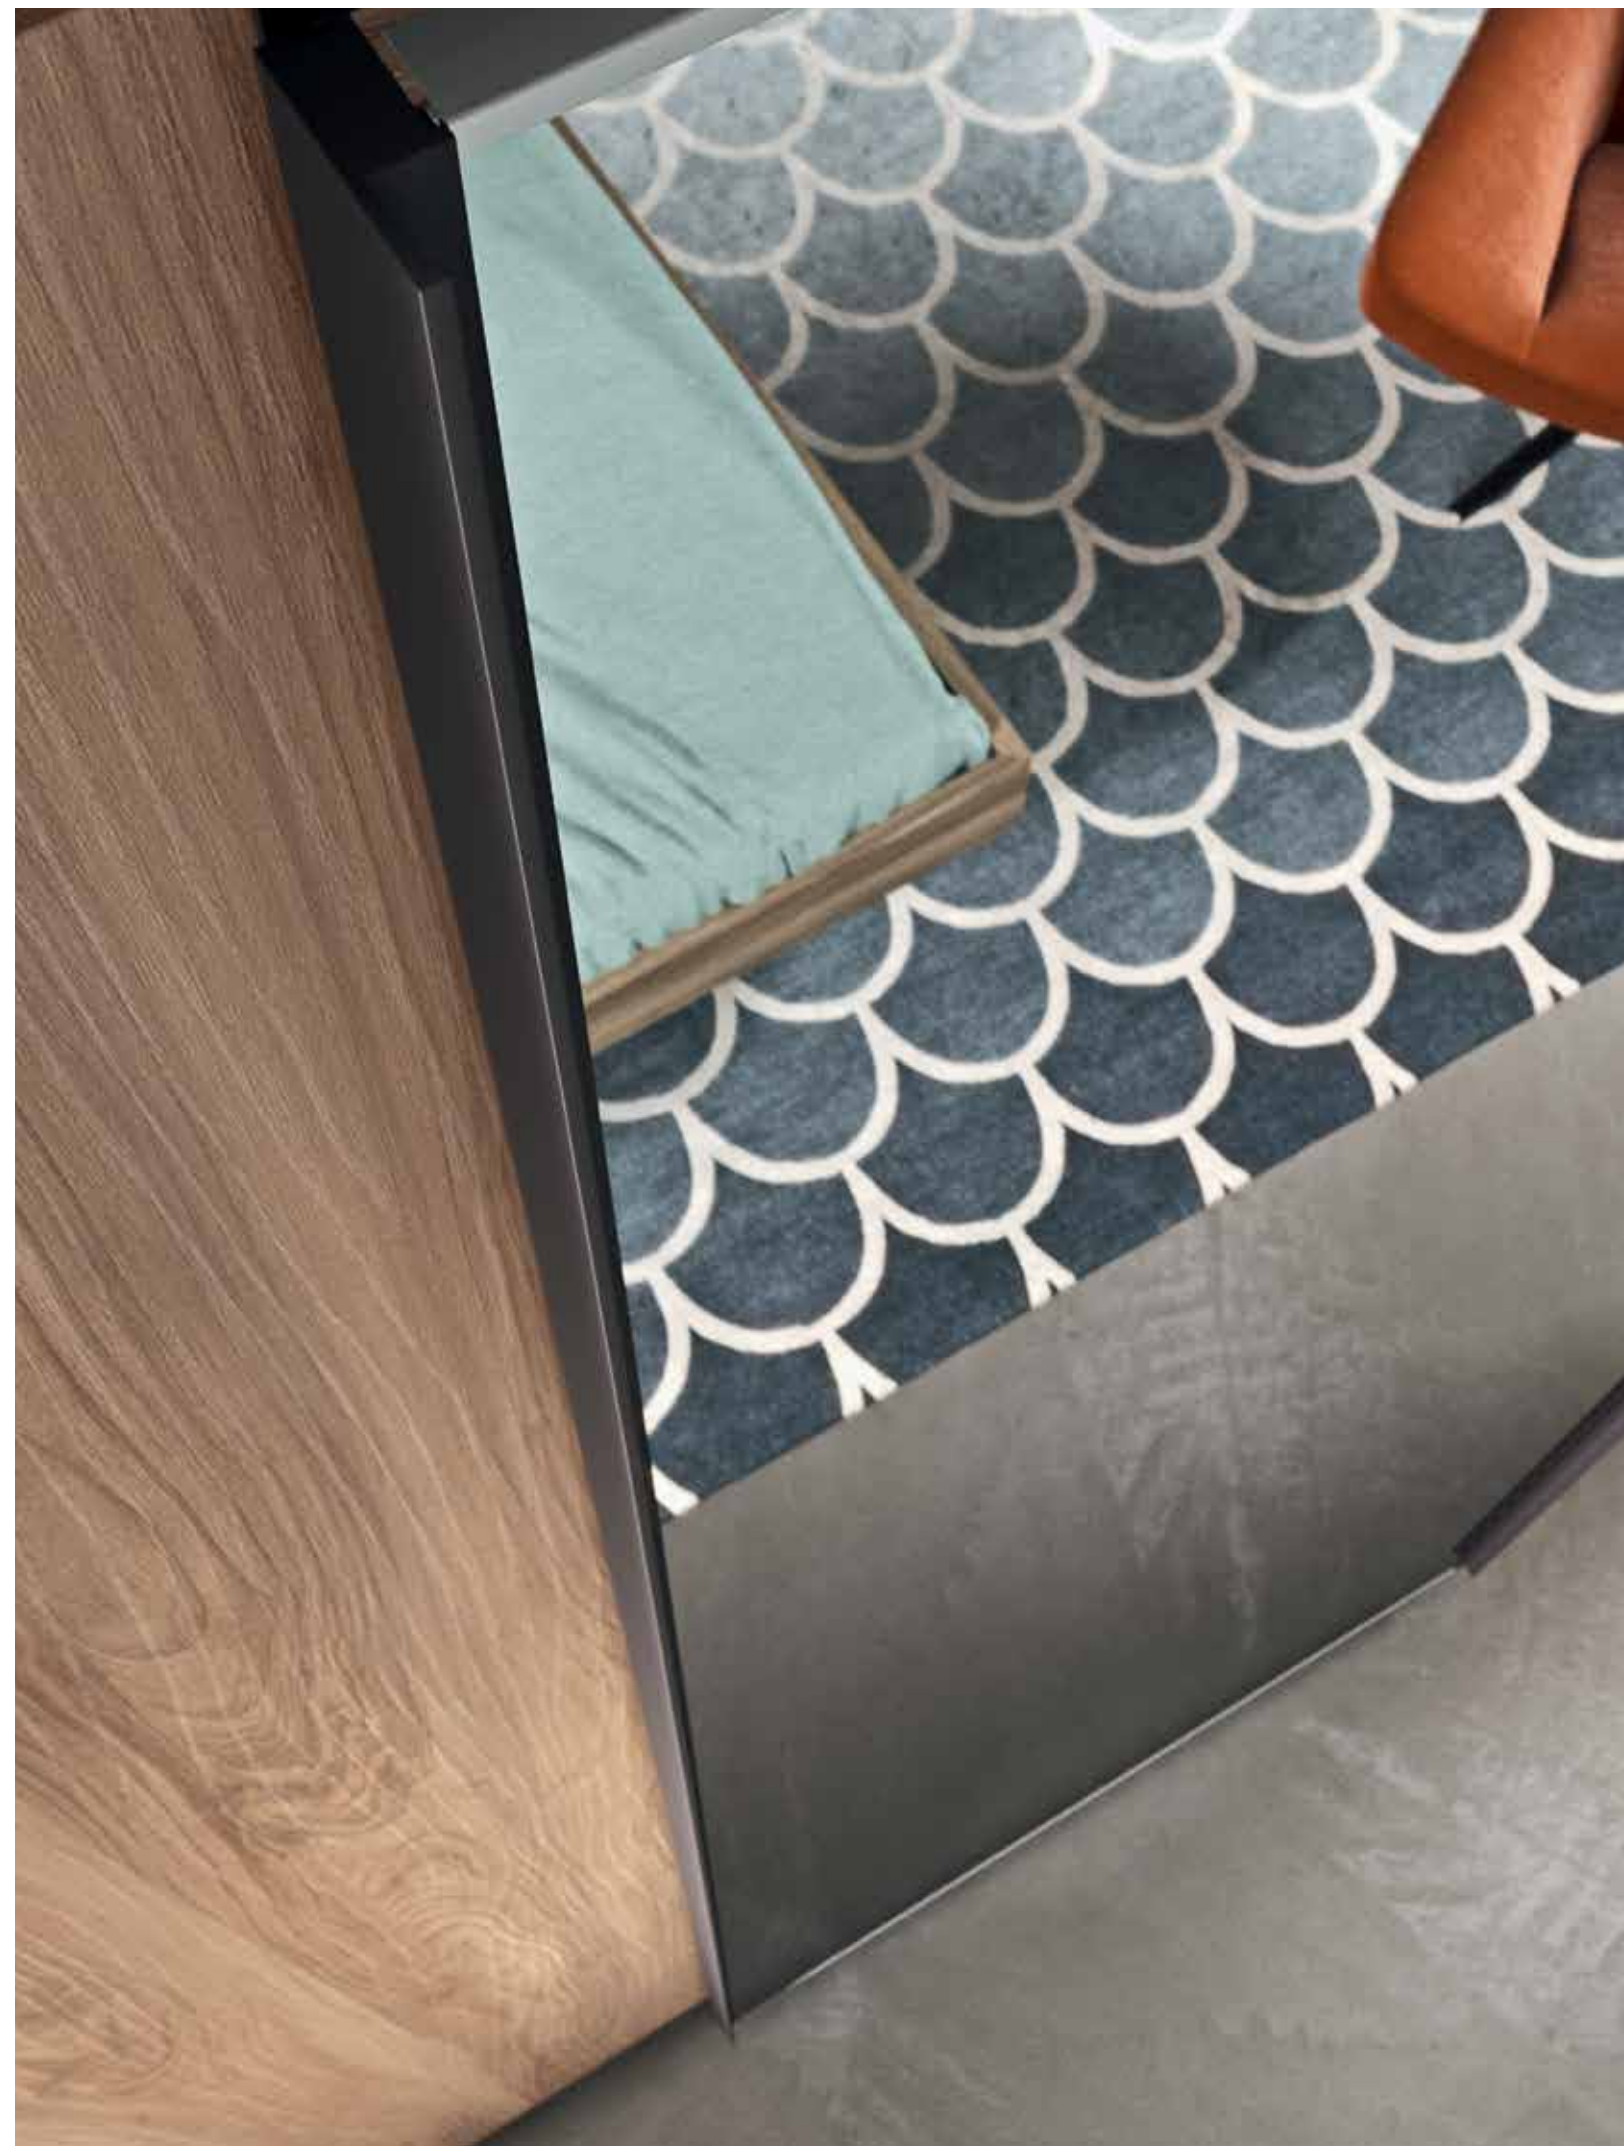

ARMADIO SCORREVOLE LISCIA SPECCHIO
LISCIA WITH MIRROR SLIDING DOOR WARDROBE

struttura finitura BIANCO/
ante finitura BIANCO e SPECCHIO/
profilo finitura BIANCO.

structure in WHITE finish/
doors in WHITE finish and MIRROR/
vertical handle in WHITE finish.