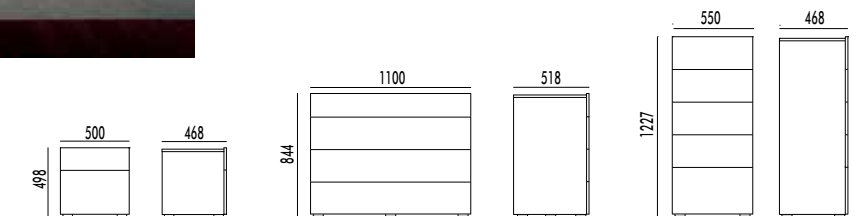

122

**GRUPPO CUBE
CUBE CHESTS**

struttura finitura BOSCO/
frontali finitura BOSCO.

structure in BOSCO finish/
fronts in BOSCO finish.

ARMADIO SCORREVOLE GROOVE
GROOVE SLIDING DOOR WARDROBE

ante e struttura finitura BIANCO/
inserto verticale finitura BOSCO.