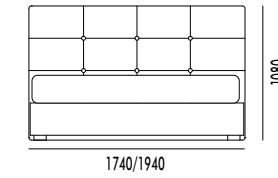

Rain

Tipologie **RING/Bed RING**

H31
H31 (contenitore/
storage box)

Tipologie **RIVESTIMENTI/Bed COVERING**

TESSUTI/TEXTILE

- Maracaibo
- Joint
- Flash
- Shock
- Exclusive

Dandy

Tipologie **RING/Bed RING**

LIGHT
LIGHT (contenitore/
storage box)

BILORD
BILORD (contenitore/
storage box)

Tipologie **RIVESTIMENTI/Bed COVERING**

SIMILPELLE/FAUX-LEATHER

- Atom
- Bloom

Tratto

Tipologie **RING/Bed RING**

LIGHT
LIGHT (contenitore/
storage box)

BILORD
BILORD (contenitore/
storage box)

Tipologie **RIVESTIMENTI/Bed COVERING**

SIMILPELLE/FAUX-LEATHER

- Atom
- Bloom

Cloe

Tipologie **RING/Bed RING**

LIGHT
LIGHT (contenitore/
storage box)

BILORD
BILORD (contenitore/
storage box)

Tipologie **RIVESTIMENTI/Bed COVERING**

SIMILPELLE/FAUX-LEATHER

- Atom
- Bloom