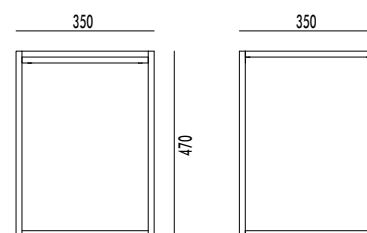

Dimensioni/Dimension

Finiture/Finishes

TOP
8 Tinte Opache
8 Matt Finishes
8 Essenze
8 Wood Finishes
8 Decor
8 Decors
2 Decor Marble
2 Decors Marble

TELAIO/METAL FRAME
Titanio
Titanium