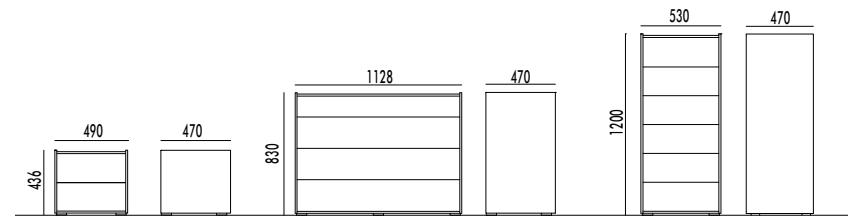

**GRUPPO SURFACE
SURFACE CHESTS**

struttura finitura PLATINO/
frontali finitura PLATINO/
top finitura ARGILLA.

structure in PLATINO finish/
fronts in PLATINO finish/
top panel in ARGILLA finish.