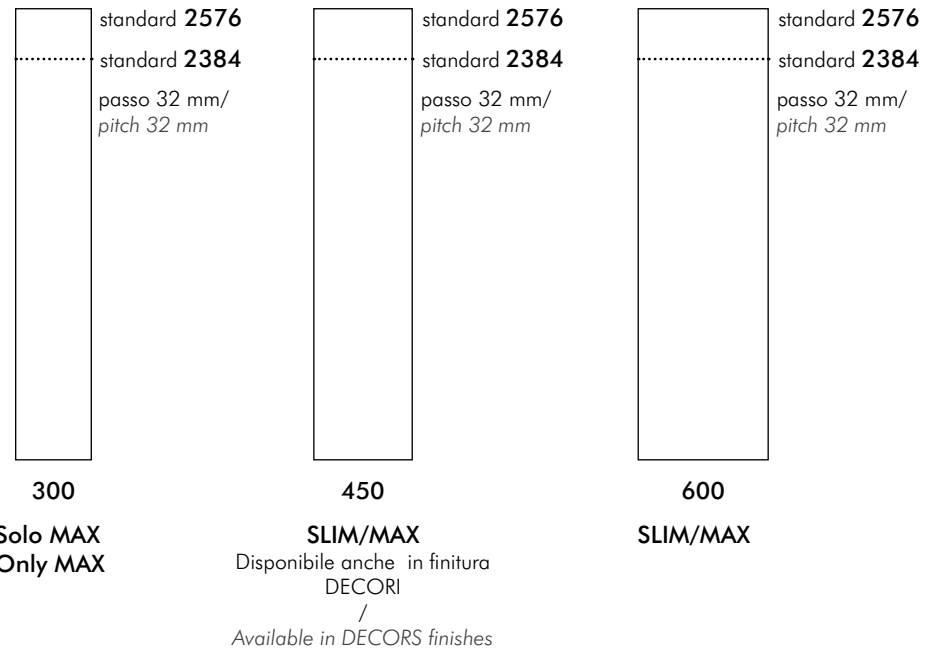

INFORMAZIONI TECNICHE

TECHNICAL INFORMATION

Anta Liscia/Liscia door

Anta disponibile in versione SLIM spessore 18 mm e MAX spessore 22 mm.
Door available in th.18mm (SLIM) and th.22mm (MAX).

FINITURE SLIM:
8 Tinte Unite/8 Essenze/2 Decori (solo per anta da 450)
SLIM FINISHES:
8 Matt finishes/8 Wood finishes/2 Decors (only on W450 mm door)

FINITURE MAX:
8 Tinte Unite/8 Essenze/8 Decori/ 2 Decor Marble
MAX FINISHES:
8 Matt finishes/8 Wood finishes/8 Decors/2 Decor Marble

Maniglie/Handles

VERTIGO
Dimensioni: H 1102
Finiture: Nichel/Bronzo/Piombo