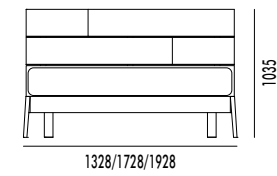

Eon

Tipologie **RING/Bed RING**

Tipologie **RIVESTIMENTI/Bed COVERING**

RING

- 8 Tinte Opache
- 8 Matt Finishes
- 8 Essenze
- 8 Wood Finishes

**TESTIERA
SIMILPELLE/FAUX-LEATHER**

- Bloom

Xential

Tipologie **RING/Bed RING**

Tipologie **RIVESTIMENTI/Bed COVERING**

- 8 Tinte Opache
- 8 Matt Finishes
- 8 Essenze
- 8 Wood Finishes

Pannello superiore/Top panel

- 8 Tinte Opache
- 8 Matt Finishes
- 8 Essenze
- 8 Wood Finishes
- 8 Decori
- 8 Decors