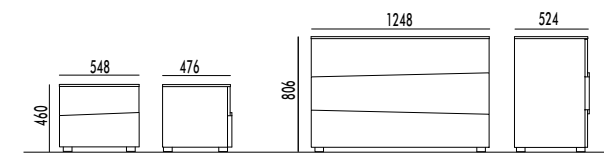

Memory

Varianti/Lay-outs

Finiture/Finishes

Struttura e Frontali/Structure and Drawer Fronts

8 Tinte Opache
8 Matt Finishes
8 Essenze
8 Wood Finishes

Maniglia/Handle

Rame
Brushed rose gold
Titanio
Titanium
Inox
Inox

Loop

Varianti/Lay-outs

Finiture/Finishes

Struttura e Frontali/Structure and Drawer Fronts

8 Tinte Opache
8 Matt Finishes
8 Essenze
8 Wood Finishes