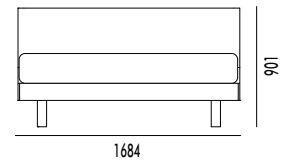

Coloniale

Tipologie **RING/Bed RING**

ACCORDO   STEP   LORD

BILORD
BILORD (contenitore/
storage box)

FINITURE/FINISHES

- 8 Tinte Opache
- 8 Matt Finishes
- 8 Essenze
- 8 Wood Finishes

Self

Tipologie **RING/Bed RING**

ACCORDO   STEP   LORD

BILORD
BILORD (contenitore/
storage box)

FINITURE/FINISHES

- 8 Tinte Opache
- 8 Matt Finishes
- 8 Essenze
- 8 Wood Finishes

Dune

Tipologie **RING/Bed RING**

ACCORDO   STEP   LORD

BILORD
BILORD (contenitore/
storage box)

Tipologie **RIVESTIMENTI/Bed COVERING**

1. **RING**
2. 8 Tinte Opache
   - 8 Matt Finishes
   - 8 Essenze
   - 8 Wood Finishes

1. **TESTIERA
   SIMILPELLE/FAUX-LEATHER**
2. Bloom

Tag

Tipologie **RING/Bed RING**

ACCORDO   STEP   LORD

BILORD
BILORD (contenitore/
storage box)

FINITURE/FINISHES

- 8 Tinte Opache
- 8 Matt Finishes
- 8 Essenze
- 8 Wood Finishes
- 8 Decor
- 8 Decors