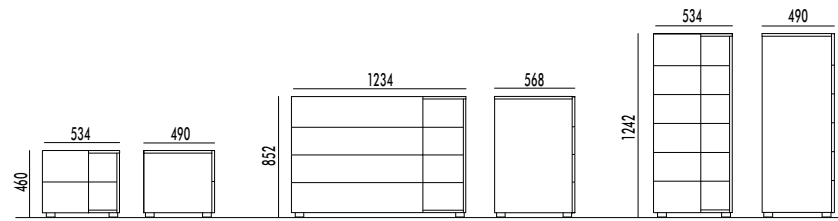

struttura finitura ANTRACITE/
frontali finitura ANTRACITE.

structure in ANTHRACITE finish/
fronts in ANTHRACITE finish.

152

LETTO EON
EON BED

testiera finitura MILD e similpelle BLOOM TORTORA cod. 12/
ring Accordo finitura MILD.