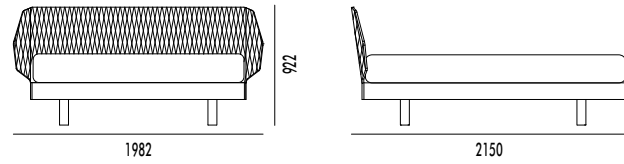

LETTO DUNE
DUNE BED

testiera similpelle BLOOM TORTORA cod. 12/
ring Step finitura BOSCO.

*upholstered headboard in Bloom faux-leather, DOVE GREY cod. 12/
Step bed ring in BOSCO finish.*