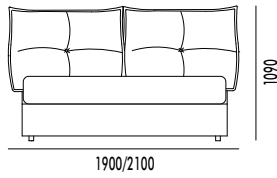

Rain

Tipologie **RING/Bed RING**

H31
H31 (contenitore/
storage box)

Tipologie **RIVESTIMENTI/Bed COVERING**

TESSUTI/TEXTILE

- Maracaibo
- Joint
- Flash
- Shock
- Exclusive

Dandy

Tipologie **RING/Bed RING**

LIGHT
LIGHT (contenitore/
storage box)

BILORD
BILORD (contenitore/
storage box)

Tipologie **RIVESTIMENTI/Bed COVERING**

SIMILPELLE/FAUX-LEATHER

- Atom
- Bloom

Tratto

Tipologie **RING/Bed RING**

LIGHT
LIGHT (contenitore/
storage box)

BILORD
BILORD (contenitore/
storage box)

Tipologie **RIVESTIMENTI/Bed COVERING**

SIMILPELLE/FAUX-LEATHER

- Atom
- Bloom

Cloe

Tipologie **RING/Bed RING**

LIGHT
LIGHT (contenitore/
storage box)

BILORD
BILORD (contenitore/
storage box)

Tipologie **RIVESTIMENTI/Bed COVERING**

SIMILPELLE/FAUX-LEATHER

- Atom
- Bloom