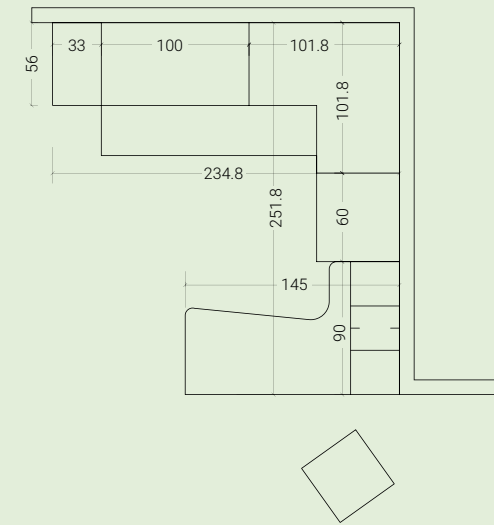

< 29 PONTI

H. MAX: 258 cm

FINITURE

OLMO

COBALTO

SABBIA

ARANCIONE