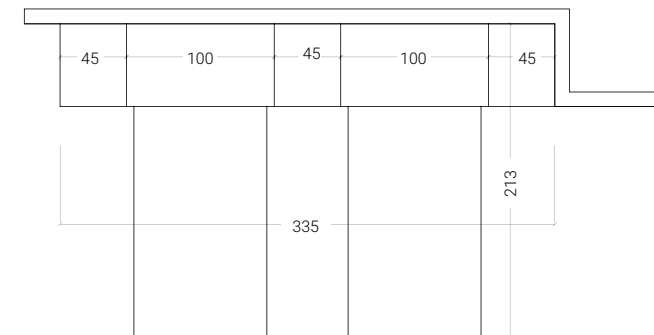

< 20 PONTI

H. MAX: 258 cm

FINITURE

Sopra: dettaglio vani aperti sopra cassettera ad uso comodo.

A lato: maniglie Unica in finitura Lilla.

<21 PONTI

H. MAX: 258 cm

FINITURE