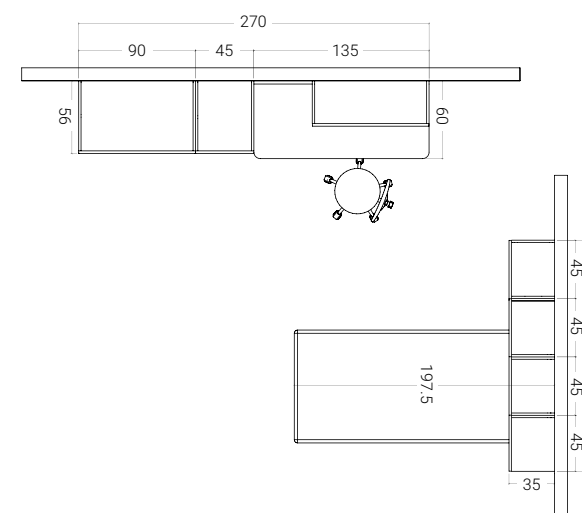

A lato: vista zenitale scrivania con piano sagomato.

<01 SCHEMA LIBERO

H. MAX: 258 cm

FINITURE

ARANCIONE

LIME

VISONE

BIANCO
(interno armadio)