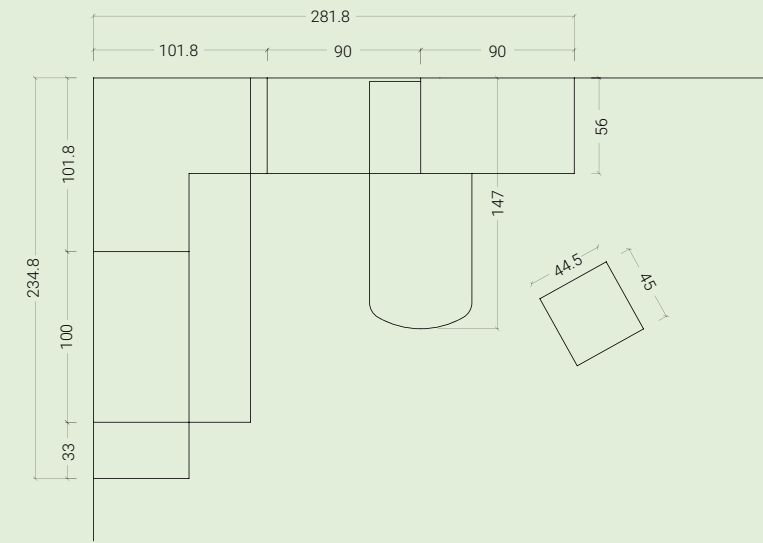

< 27 PONTI

H. MAX: 258 cm

FINITURE

OLMO

FRASSINO
SBIANCATO

VERDE MELA