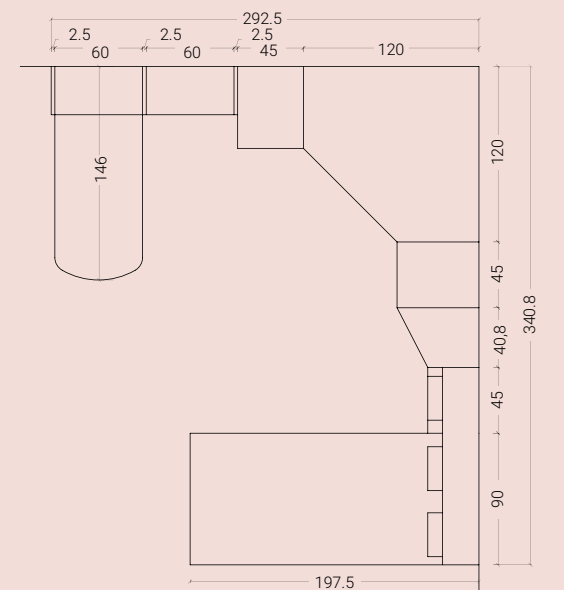

Sopra: comodino a un cassetto sospeso in finitura Noce.

A lato: scrittoio sospeso integrato a diversi sistemi contenitivi.

< 03 SCHEMA LIBERO

H. MAX: 258 cm

FINITURE

**VOLUMI CHE IDENTIFICANO
SOLUZIONI CONTENITIVE
CONTEMPORANEE DOVE
RIPORRE ED ORGANIZZARE.**

Sopra: scrivania estraibile in finitura Natural Wood.

A lato: vano contenitore proposto sempre in finitura Natural Wood, in profondità 89 cm.

<05 SCHEMA LIBERO

H. MAX: 258 cm

FINITURE

**LE SUDDIVISIONI
INTERNE DELL'ARMADIO
CONSENTONO UNA
CONCRETA ED EFFICACE
OTTIMIZZAZIONE DELLO
SPAZIO.**