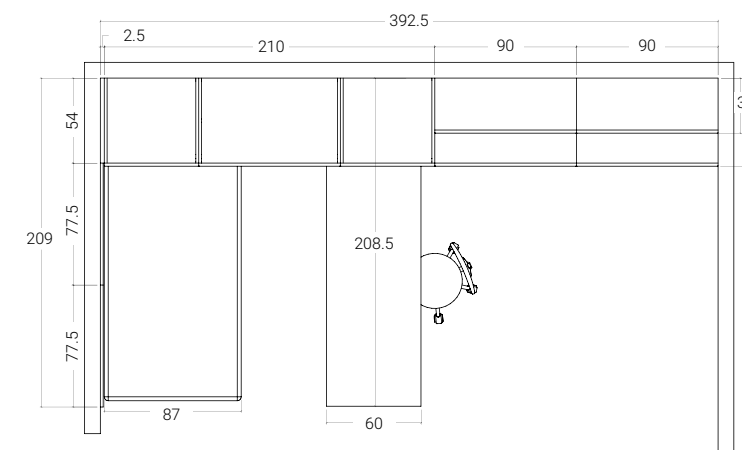

< 22 PONTI

H. MAX: 258 cm

FINITURE

NOCE

NATURAL WOOD

COBALTO