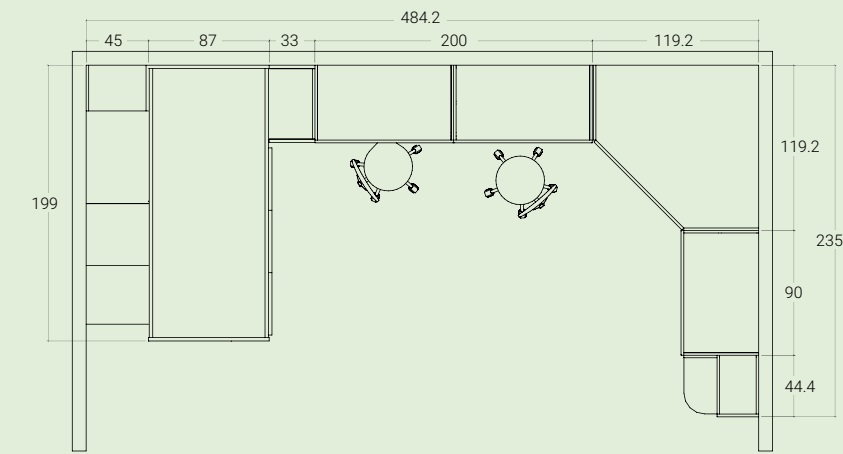

Sopra: terminale a giorno ed interno colonna con suddivisione in ripiani.

A lato: vista prospettica area relax e area studio.

< 23 PONTI

H. MAX: 258 cm

FINITURE

OLMO

FRASSINO
SBIANCATO

VERDE

VISONE