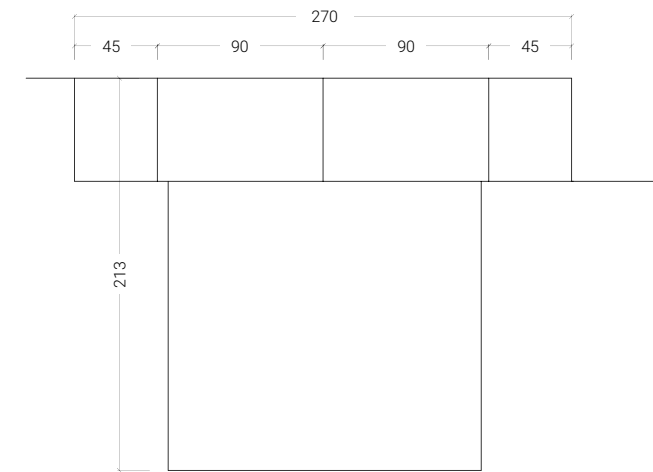

VISONE

**LO SPAZIO SI MOLTIPLICA.
TUTTO È PENSATO PER
DUE, IN UN'OTTICA SIA
DI DIVISIONE CHE DI
CONDIVISIONE.**

< 24^{PONTI}

H. MAX: 258 cm

FINITURE

Nella pagina a lato: dettagli dei vani a giorno uso comodino e del letto matrimoniale Tris con giroletto Fiore.