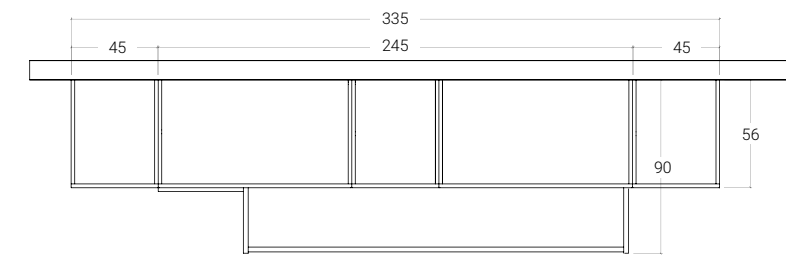

< 15 PONTI

H. MAX: 258 cm

FINITURE

Nella pagina a lato: dettaglio scrivania nel frangente di apertura.

A lato: vani contenitore sopra letto con apertura push pull.

**NUOVE PROSPETTIVE
CHE CELEBRANO UNA
MODERNITÀ ESTETICA
E FUNZIONALE DA
DECLINARE ALLE AZIONI
DEL QUOTIDIANO.**

Sopra: dettaglio scrivania aperta in finitura Sabbia e profilo Rosso.

A lato: vista zenitale letto estraibile con ruote.

< 16^{PONTI}

H. MAX: 258 cm

FINITURE

**GEOMETRIE, LINEARITÀ
E PULIZIA FORMALE PER
ARREDARE E RENDERE
FUNZIONALE UN'INTERA
PARETE.**