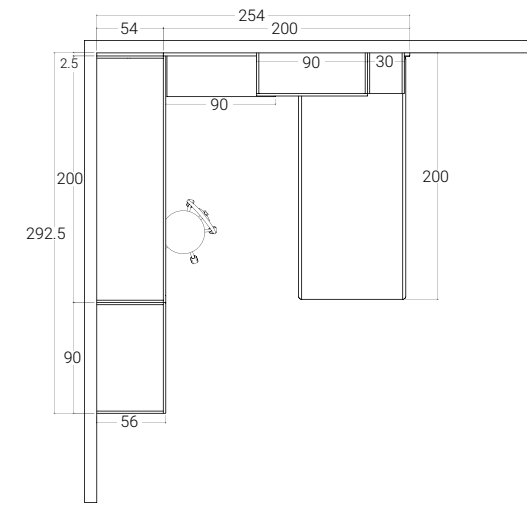

< 11 SCHEMA LIBERO

H. MAX: 258 cm

FINITURE

FRASSINO SBIANCATO

LILLA

SABBIA

Nella pagina a lato: dettaglio armadiatura ad angolo con cassettoni in finitura Lilla e modulo terminale.

A lato: particolare scrivania ripiegata.

**UN'ESPLORAZIONE
ATTRAVERSO SOLUZIONI
FUNZIONALI CHE
AMPLIFICANO IL
CONCETTO DI CAMERA
PER RAGAZZI E RAGAZZE.**

<12 SCHEMA LIBERO

H. MAX: 258 cm

FINITURE

OLMO

FRASSINO
SBIANCATO

SABBIA

< 13 SCHEMA LIBERO

H. MAX: 258 cm

FINITURE

NATURAL WOOD

LIME

VISONE

ROSSO

Nella pagina a lato: dettaglio pensile ad uso comodo.

A lato: dettaglio maniglia tipo "Extra".