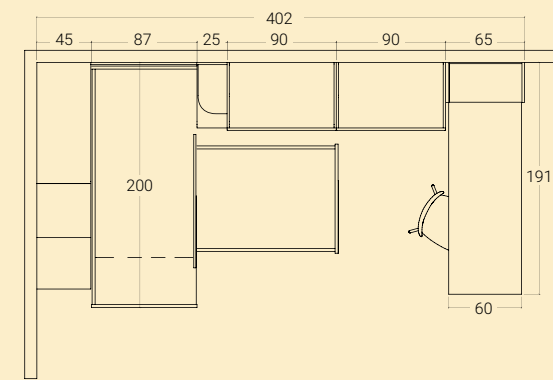

<31 SOPPALCHI/ CASTELLO

H. MAX: 258 cm