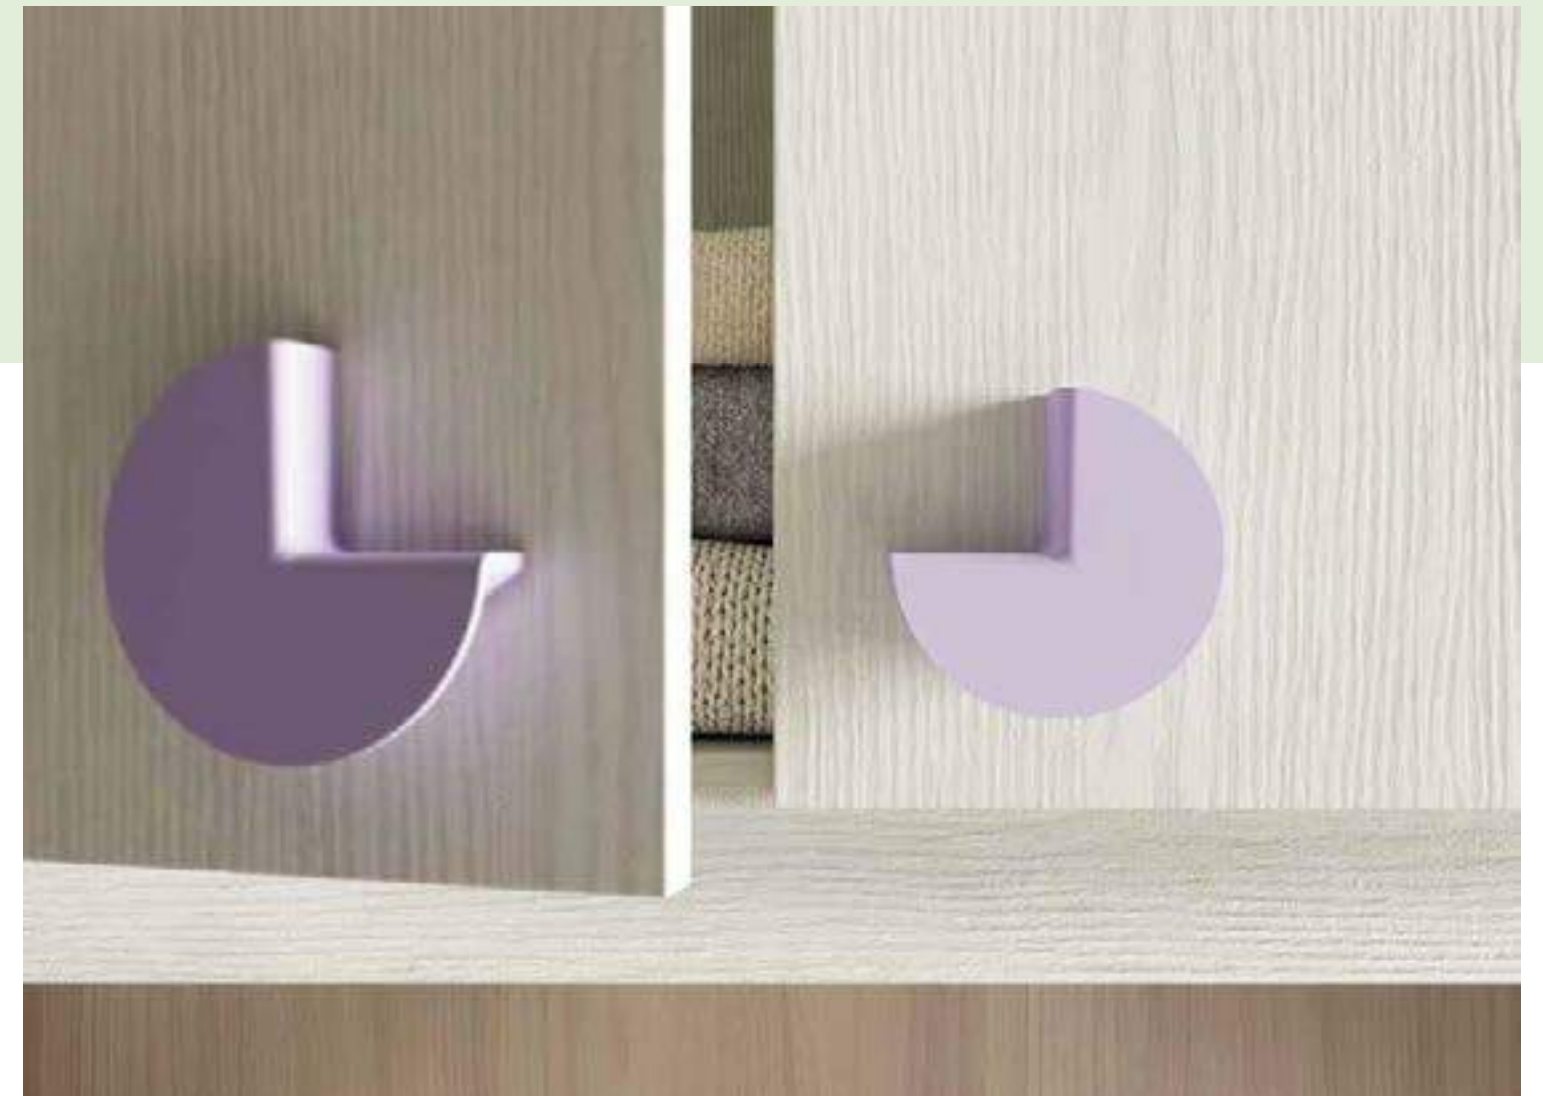

FINITURE

OLMO

FRASSINO
SBIANCATO

LILLA