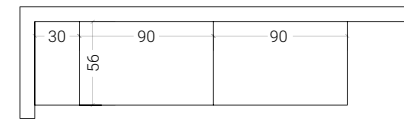

SABBIA

**IDEE E SOLUZIONI
CHE CAMBIANO LA
CONCEZIONE DI SPAZIO.
TUTTO È IN MOVIMENTO,
TUTTO SI TRASFORMA.**

VARIANTE COMP. 39
Armadio porta lavatrice con ante

< 93 SALVASPAZIO/
LAVANDERIA

H. MAX: 258 cm

FINITURE