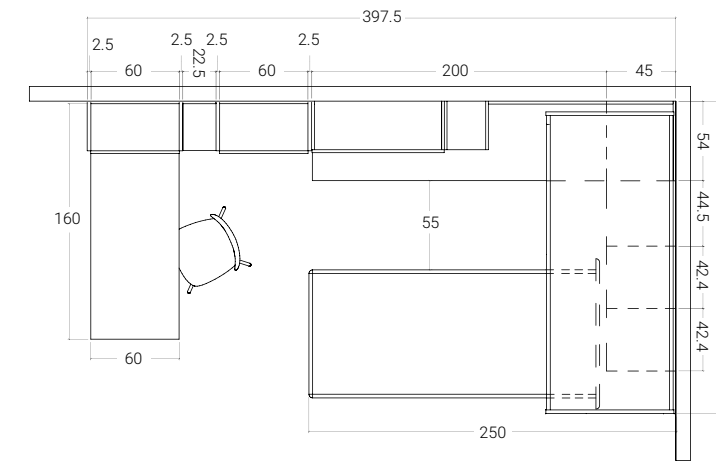

< 36 SOPPALCHI/ CASTELLO

H. MAX: 226 cm