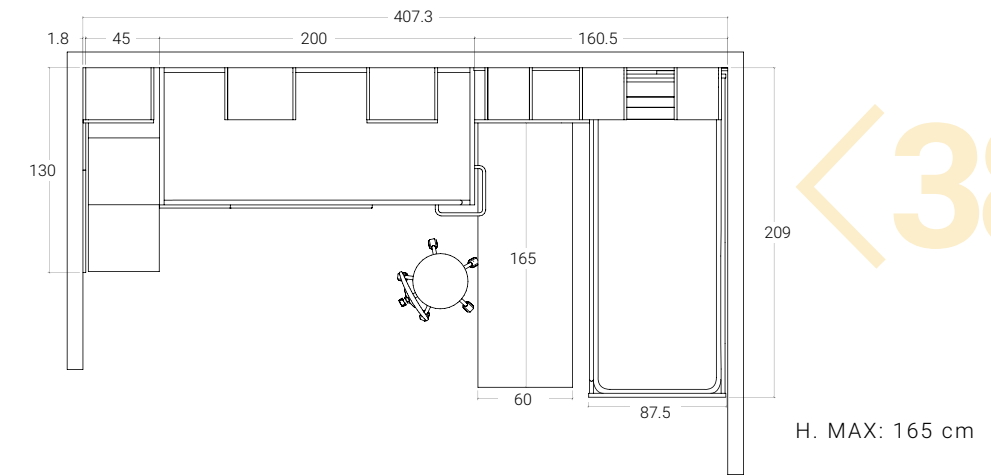

< 37 SOPPALCHI/ CASTELLO

H. MAX: 258 cm

FINITURE

Nei particolari: terzo posto letto con il divano semplice su ruote.

Sopra: dettaglio accesso al letto superiore.

A lato: vista zenitale dedicata all'area riposo ed alla zona studio.