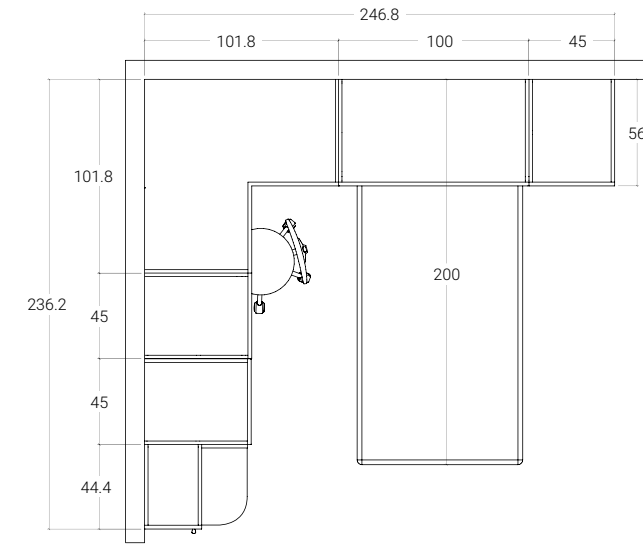

< 26 PONTI

H. MAX: 258 cm