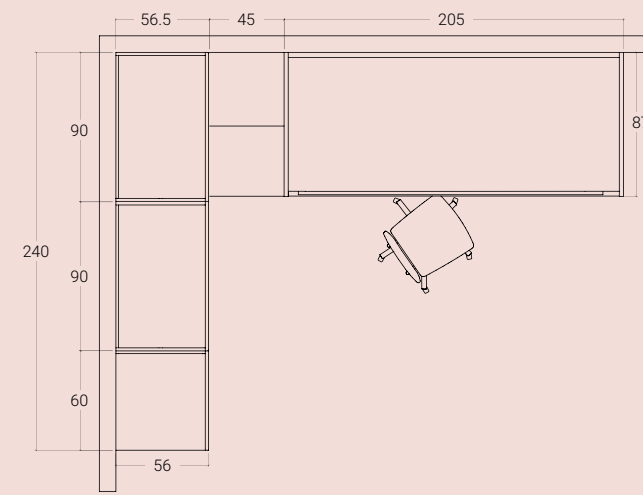

< 08 SCHEMA LIBERO

H. MAX: 258 cm