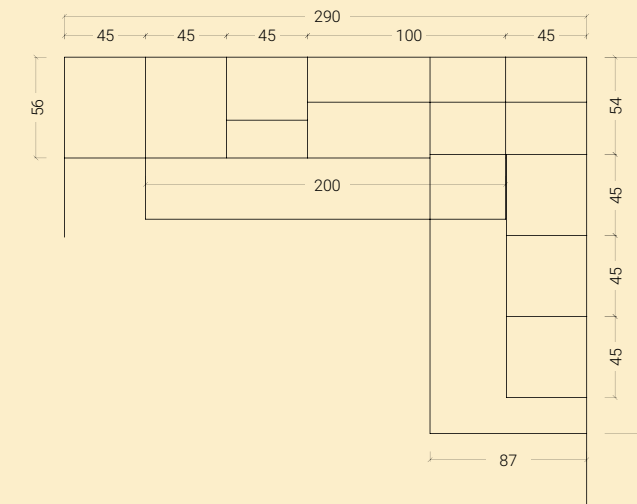

< 38 SOPPALCHI/ CASTELLO

H. MAX: 165 cm

FINITURE

OLMO

FRASSINO
SBIANCATO

COBALTO

ARANCIONE

**LINEARITÀ COMPOSITIVA
E COMPLETEZZA
PROGETTUALE
RAPPRESENTANO I PLUS
DI UNA SOLUZIONE
PENSATA PER
ASSECONDARE OGNI
ESIGENZA.**