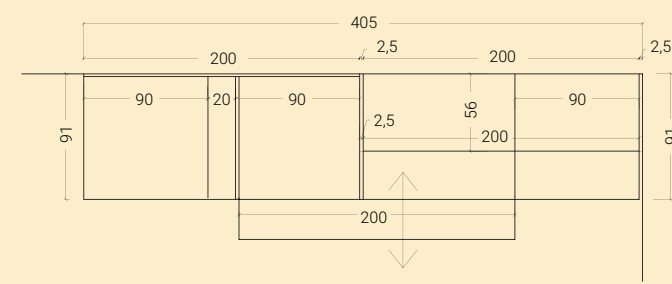

< 37 SOPPALCHI/ CASTELLO

H. MAX: 258 cm