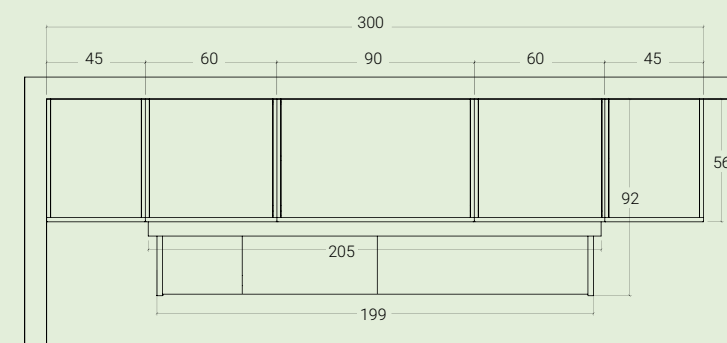

< 15 PONTI

H. MAX: 258 cm

FINITURE

Nella pagina a lato: dettaglio scrivania nel frangente di apertura.

A lato: vani contenitore sopra letto con apertura push pull.

**NUOVE PROSPETTIVE
CHE CELEBRANO UNA
MODERNITÀ ESTETICA
E FUNZIONALE DA
DECLINARE ALLE AZIONI
DEL QUOTIDIANO.**