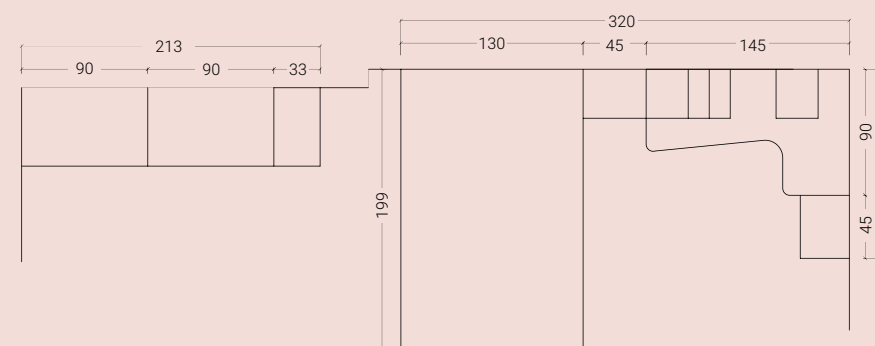

<12 SCHEMA LIBERO

H. MAX: 258 cm

FINITURE

OLMO

FRASSINO
SBIANCATO

SABBIA