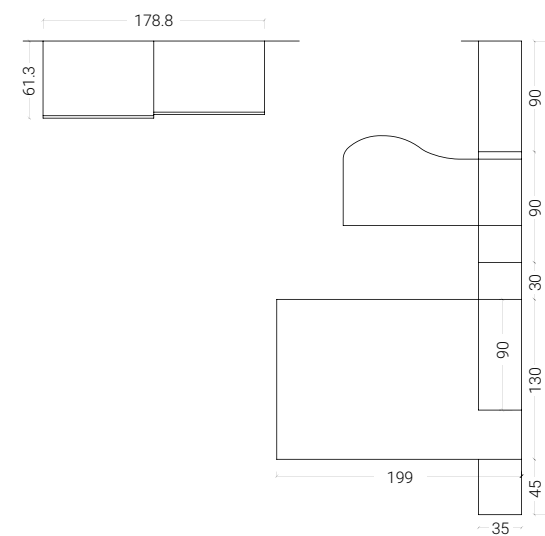

Sopra: scrivania estraibile in finitura Natural Wood.

A lato: vano contenitore proposto sempre in finitura Natural Wood, in profondità 89 cm.

<05 SCHEMA LIBERO

H. MAX: 258 cm

FINITURE

**LE SUDDIVISIONI
INTERNE DELL'ARMADIO
CONSENTONO UNA
CONCRETA ED EFFICACE
OTTIMIZZAZIONE DELLO
SPAZIO.**

< 08 SCHEMA LIBERO

H. MAX: 258 cm

FINITURE

NATURAL WOOD

SABBIA

VISONE

VERDE

Nella pagina a lato: dettaglio movimento letto a castello scorrevole.

A lato: particolare della scrivania e vani sottostanti.

**MOLTISSIMO SPAZIO A
DISPOSIZIONE. COLORI
E CROMIE DESATURE
CARATTERIZZANO
L'AMBIENTE. TUTTO A
PORTATA DI MANO.**

<09 SCHEMA LIBERO

H. MAX: 258 cm