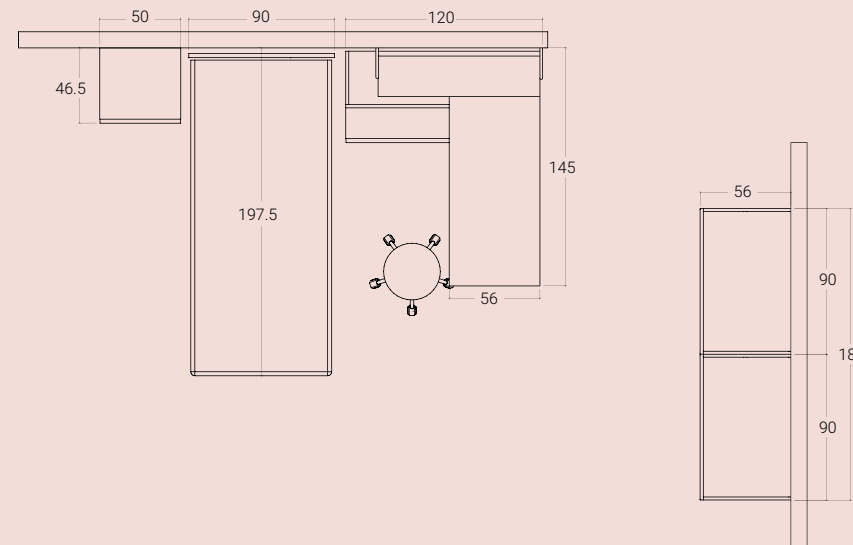

< 02 SCHEMA LIBERO

H. MAX: 258 cm