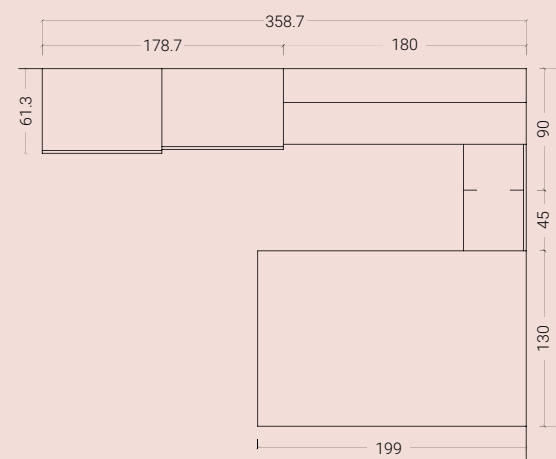

SE NECESSARIO,
PORTA UNA
MAPPA DELLA
ZONA CHE STAI
ESPLORANDO

<10 SCHEMA LIBERO

H. MAX: 258 cm

FINITURE

OLMO

SABBIA

COBALTO

Nella pagina a lato: scrivania con piano dritto L.180 cm, mensole ed elementi uso comodo.