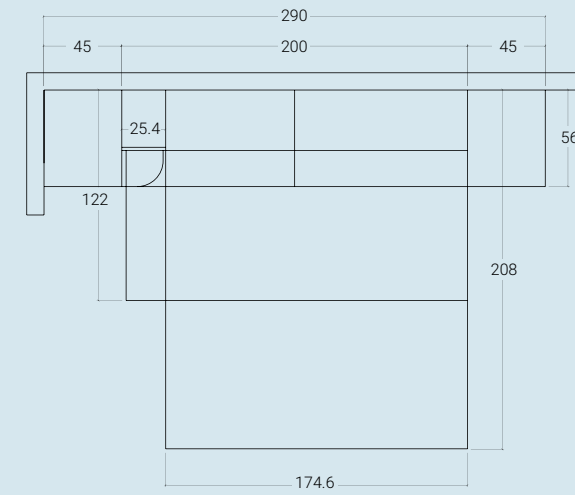

Sopra: dettaglio mensola e maniglia

A lato: comodino a giorno, letto aperto

<92 SALVASPAZIO/ LAVANDERIA

H. MAX: 258 cm

FINITURE

NOCE

NATURAL
WOOD

VISONE

SABBIA