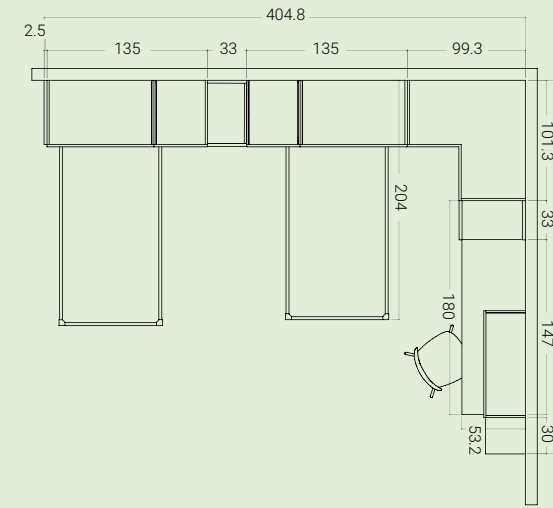

Sopra: dettaglio vani a giorno bifacciali ad uso comodo.

A lato: dettaglio piedino letto proposto in finitura Rosso.

< 19 PONTI

H. MAX: 258 cm

FINITURE

NATURAL WOOD

ROSSO

SABBIA