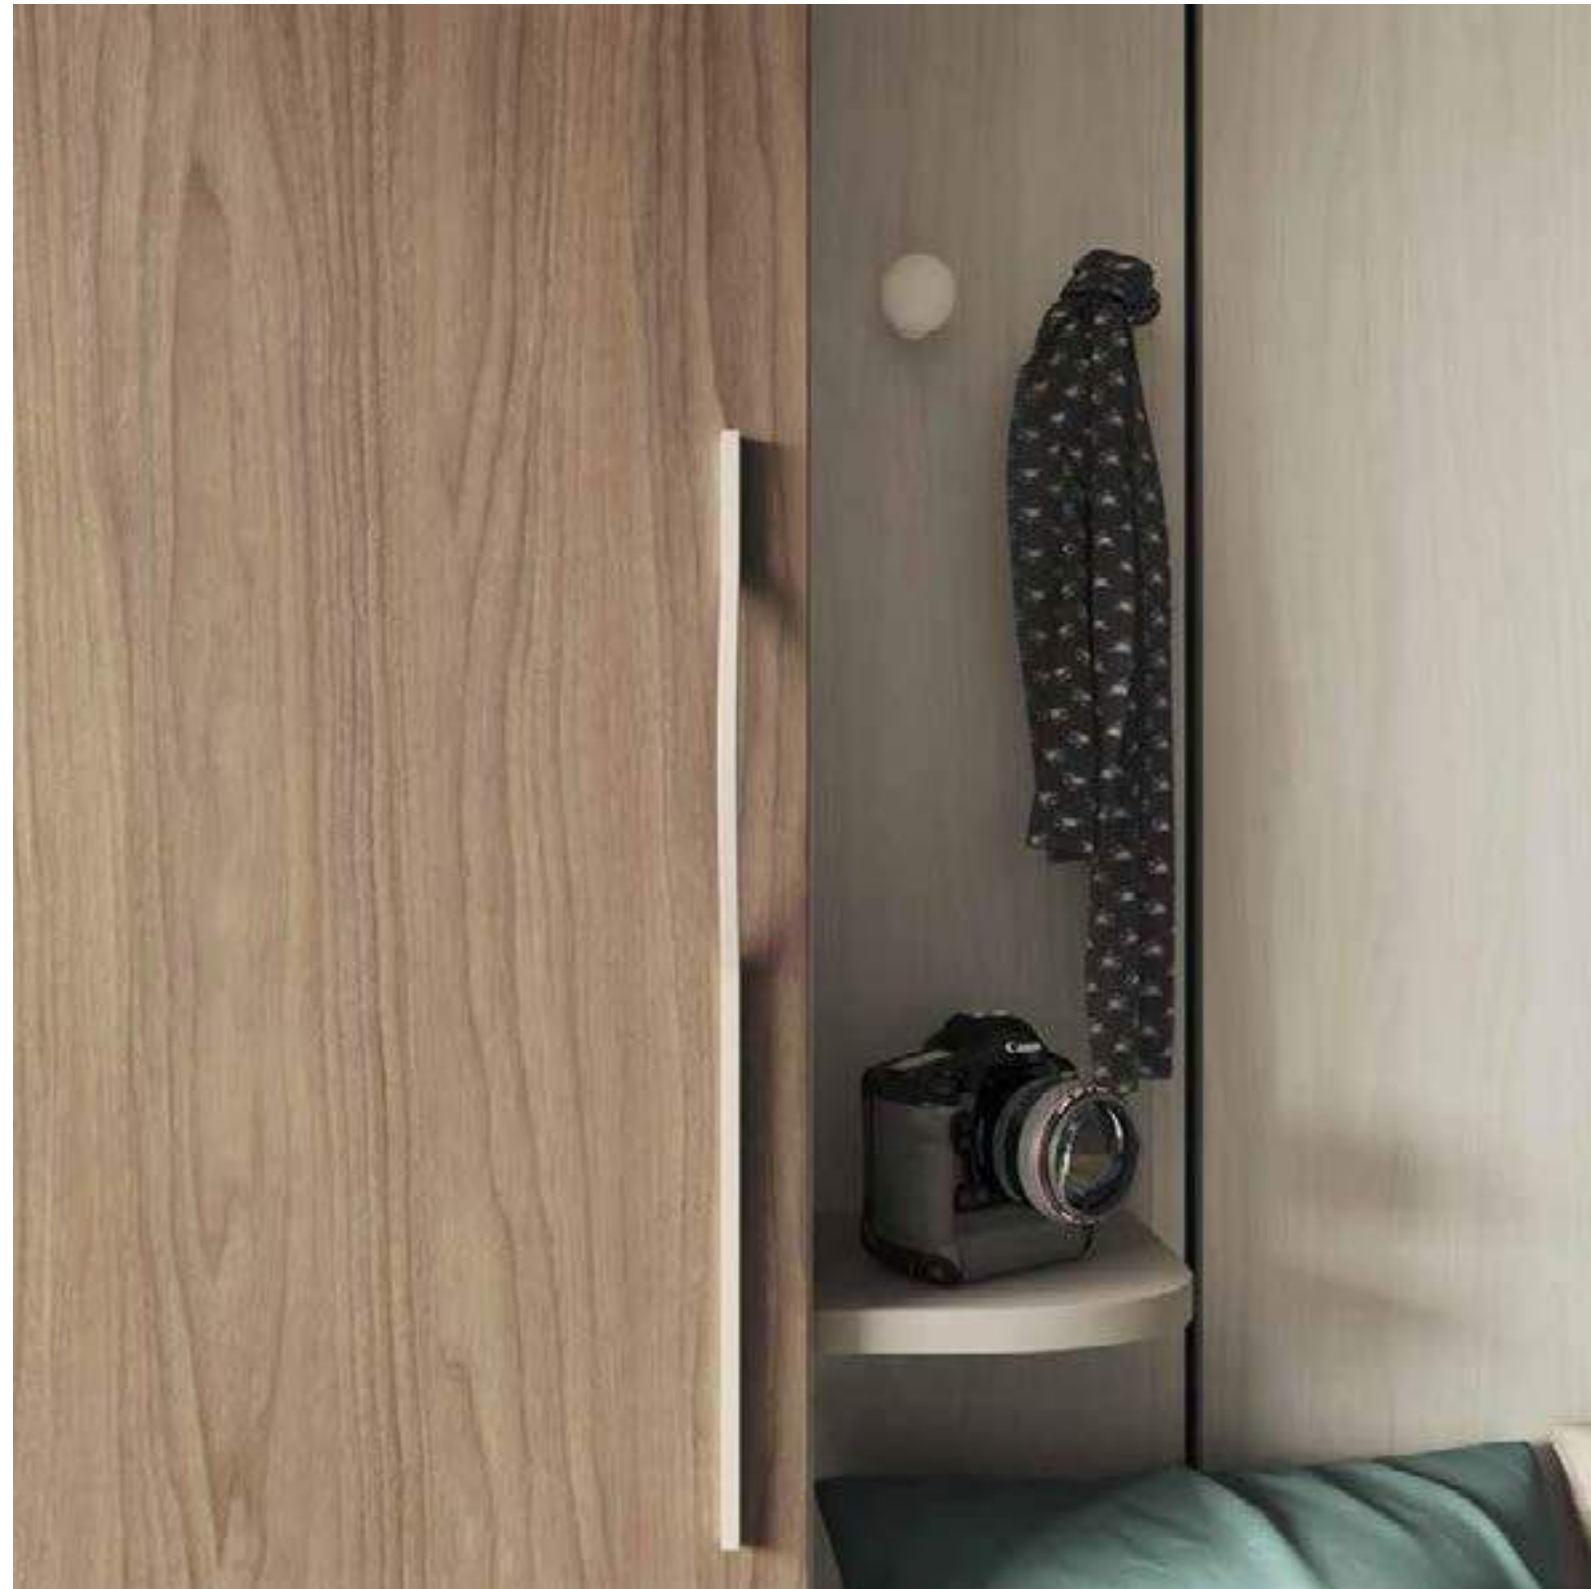

<91 SALVASPAZIO/
LAVANDERIA

H. MAX: 258 cm

FINITURE

BIANCO
LISCIO

VISIONE

Dettaglio letto superiore aperto con
scaletta strutturale e dettaglio letto
inferiore aperto.
I letti si muovono in autonomia.

**NASCONDENDO SI
PERCEPISCE ORDINE E
LINEARITÀ. SVELANDO
SI COMUNICA
FUNZIONALITÀ ED
ESTREMA PRATICITÀ.**