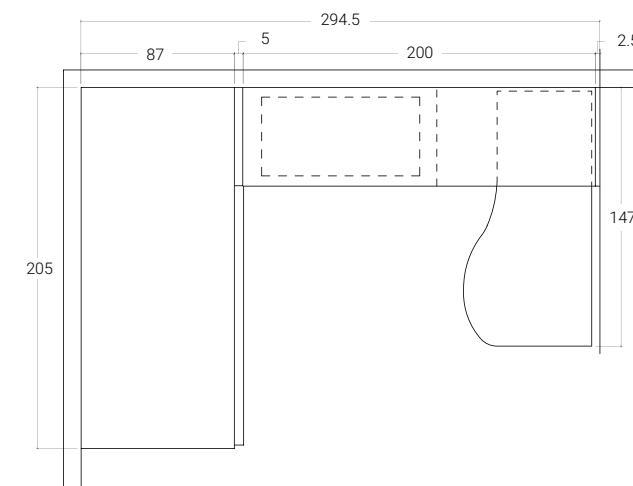

< 32 SOPPALCHI/ CASTELLO

H. MAX: 258 cm