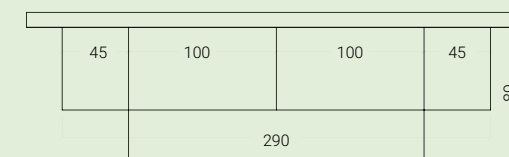

< 17 PONTI

H. MAX: 258 cm