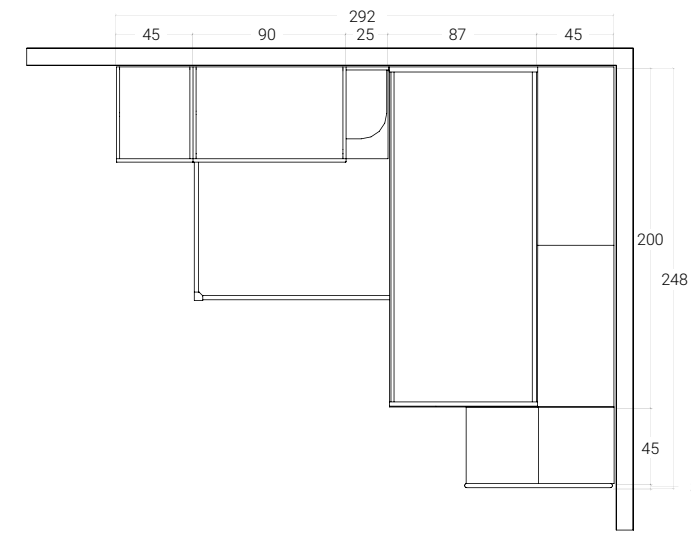

Sopra: dettaglio scaletta composta da elementi contenitori.

A lato: dettaglio proteggino del letto soppalco in finitura Lime.

< 30 SOPPALCHI/ CASTELLO

H. MAX: 258 cm

FINITURE

FRASSINO
SBIANCATO

LIME