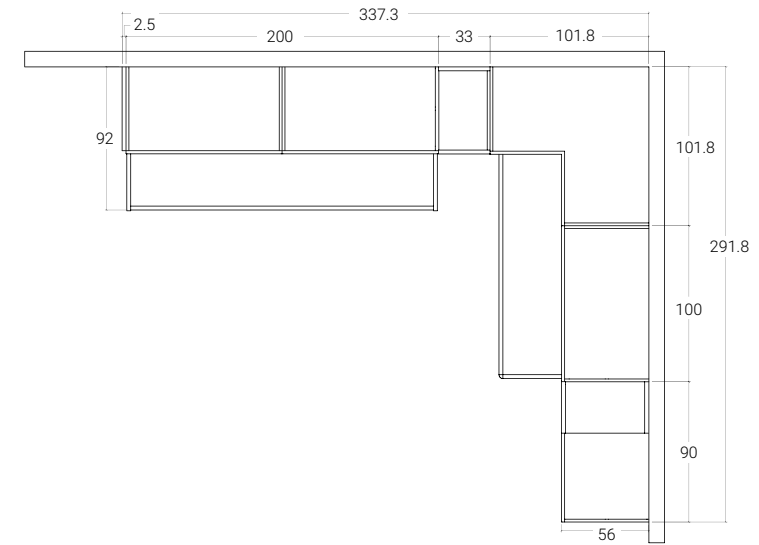

< 27 PONTI

H. MAX: 258 cm

FINITURE

OLMO

FRASSINO
SBIANCATO

VERDE MELA

Sopra: dettaglio armadio aperto con ante asimmetriche.

A lato: dettaglio maniglia Byte finitura Lime.