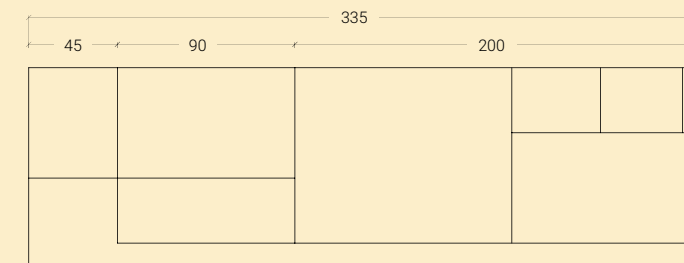

Escape To The Stars

PROCURATI UNA
TUTA SPAZIALE
E UN' ASTRONAVE

ESPLORA
L'UNIVERSO E I
SUOI PIANETI

CONCEDITI UNA
PASSEGGIATA
NELLO SPAZIO

DIVERTITI IN
ASSENZA
DI GRAVITA'

DREAM

< 35 SOPPALCHI/ CASTELLO

H. MAX: 258 cm