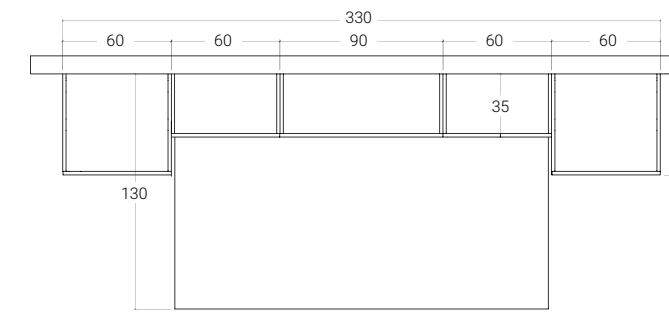

<91 SALVASPAZIO/
LAVANDERIA

H. MAX: 258 cm

FINITURE

BIANCO
LISCIO

VISIONE

Dettaglio letto superiore aperto con
scaletta strutturale e dettaglio letto
inferiore aperto.
I letti si muovono in autonomia.

**NASCONDENDO SI
PERCEPISCE ORDINE E
LINEARITÀ. SVELANDO
SI COMUNICA
FUNZIONALITÀ ED
ESTREMA PRATICITÀ.**