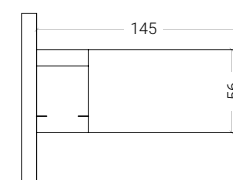

< 17 PONTI

H. MAX: 258 cm

FINITURE

OLMO

FRASSINO
SBIANCATO

VERDE MELA

< 18^{PONTI}

H. MAX: 258 cm