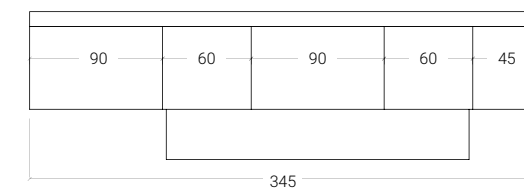

< 18^{PONTI}

H. MAX: 258 cm