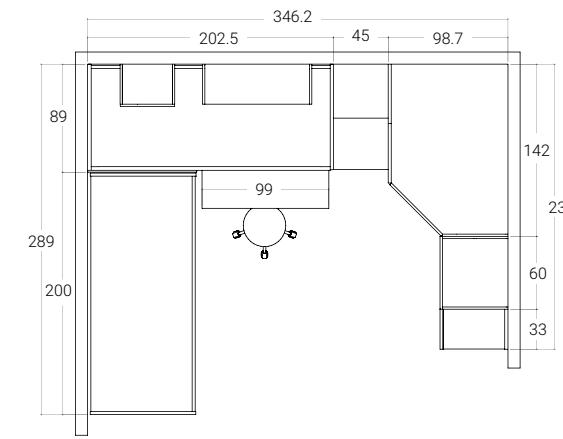

Sopra: comodino a un cassetto sospeso in finitura Noce.

A lato: scrittoio sospeso integrato a diversi sistemi contenitivi.

< 03 SCHEMA LIBERO

H. MAX: 258 cm

FINITURE

**VOLUMI CHE IDENTIFICANO
SOLUZIONI CONTENITIVE
CONTEMPORANEE DOVE
RIPORRE ED ORGANIZZARE.**

< 04 SCHEMA LIBERO

H. MAX: 258 cm

FINITURE

OLMO

LILLA

FRASSINO SBIANCATO (struttura)

Nella pagina a lato: scrivania piano a penisola e libreria a spalla.

A lato: pensile 45x45 con maniglia Free. Letto testiera Biquadro dx giroletto Evoluzione con piedi Cilindro.

Sopra: scrivania estraibile in finitura Natural Wood.

A lato: vano contenitore proposto sempre in finitura Natural Wood, in profondità 89 cm.

<05 SCHEMA LIBERO

H. MAX: 258 cm

FINITURE

**LE SUDDIVISIONI
INTERNE DELL'ARMADIO
CONSENTONO UNA
CONCRETA ED EFFICACE
OTTIMIZZAZIONE DELLO
SPAZIO.**

< 06 SCHEMA LIBERO

H. MAX: 226 cm

FINITURE

NOCE

FRASSINO
SBIANCATO

LIME

VISONE

Nella pagina a lato: dettaglio zenitale letto estraibile e cassettoni aperti.