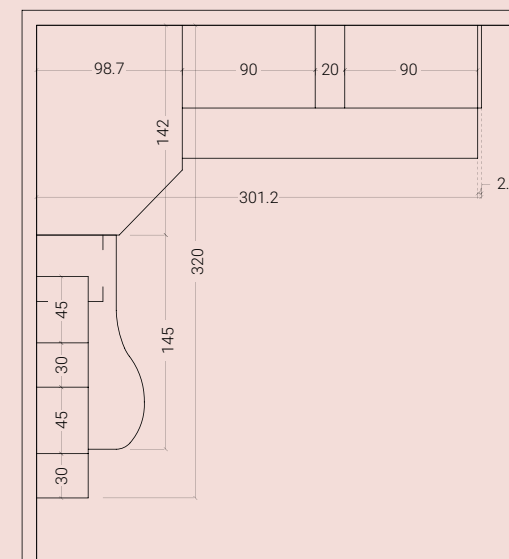

**LA ZONA DEDICATA
ALLO STUDIO SI
INTEGRA AL PROGETTO
ARMADIATURA AL FINE DI
OTTIMIZZARE LO SPAZIO
GARANTENDO LIBERTÀ
NEI MOVIMENTI.**

<14 SCHEMA LIBERO

H. MAX: 258 cm

FINITURE

OLMO

FRASSINO
SBIANCATO

ARANCIONE