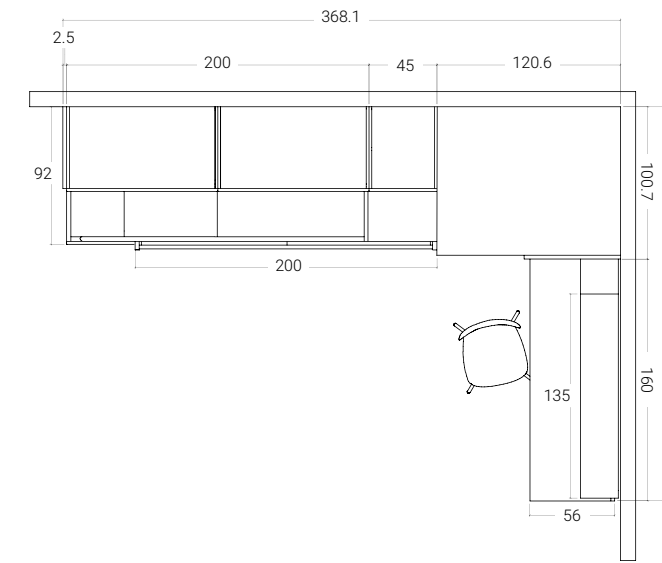

< 34 SOPPALCHI/CASTELLO

H. MAX: 258 cm