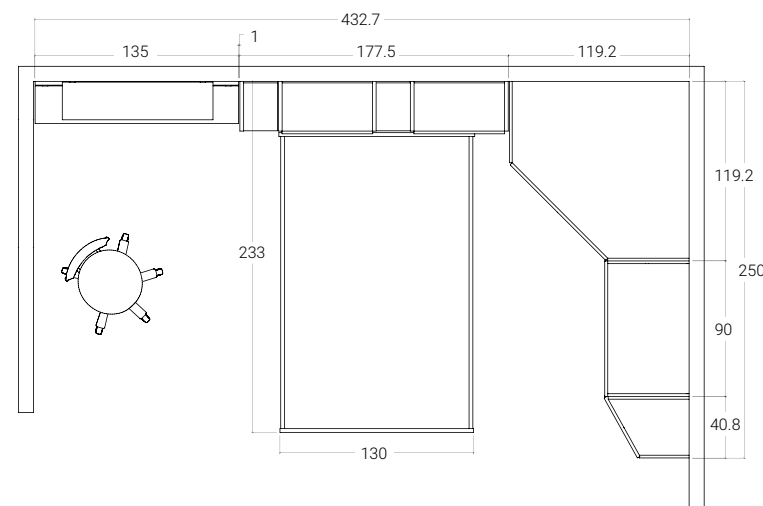

SE NECESSARIO,
PORTA UNA
MAPPA DELLA
ZONA CHE STAI
ESPLORANDO

<10 SCHEMA LIBERO

H. MAX: 258 cm

FINITURE

OLMO

SABBIA

COBALTO

Nella pagina a lato: scrivania con piano dritto L.180 cm, mensole ed elementi uso comodo.