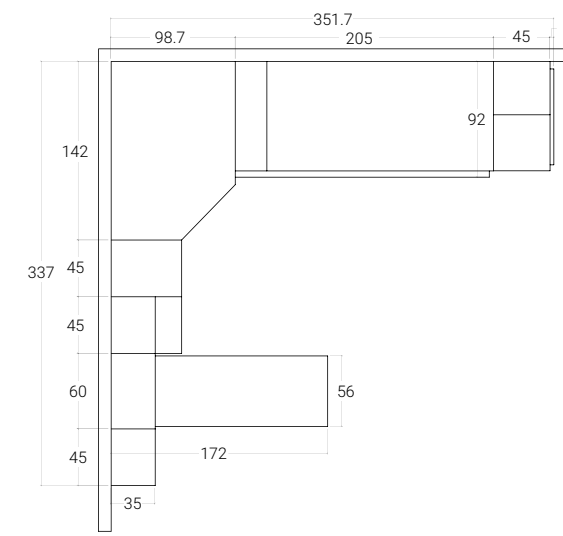

Sopra: scrivania estraibile in finitura Natural Wood.

A lato: vano contenitore proposto sempre in finitura Natural Wood, in profondità 89 cm.

<05 SCHEMA LIBERO

H. MAX: 258 cm

FINITURE

**LE SUDDIVISIONI
INTERNE DELL'ARMADIO
CONSENTONO UNA
CONCRETA ED EFFICACE
OTTIMIZZAZIONE DELLO
SPAZIO.**

< 06 SCHEMA LIBERO

H. MAX: 226 cm

FINITURE

NOCE

FRASSINO
SBIANCATO

LIME

VISONE

Nella pagina a lato: dettaglio zenitale letto estraibile e cassettoni aperti.

A lato: letto a soppalco con scaletta ad uso contenitivo.

**UN'UNICA SOLUZIONE
COMPOSITIVA, CAPACE DI
SEGNARE E DIVIDERE LO
SPAZIO, DOVE TROVARE
LE RISPOSTE ALLE
DIVERSE ESIGENZE.**

<07 SCHEMA LIBERO

H. MAX: 258 cm