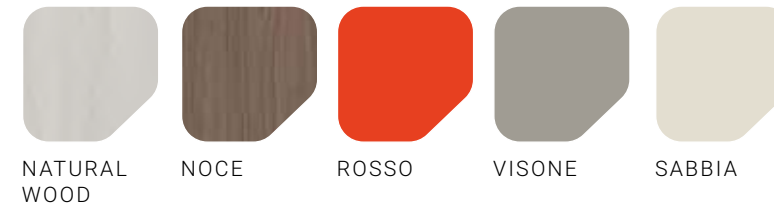

FINITURE

NATURAL WOOD

FRASSINO SBIANCATO

LILLA

VISONE

**ATMOSFERE CHE
SPRIGIONANO
BENESSERE E CALORE.
LO SPAZIO, GRAZIE
ALL'EQUILIBRIO
COMPOSITIVO,
ACCOGLIE CON
ESTREMA
NATURALEZZA.**

< 26 PONTI

H. MAX: 258 cm

FINITURE

NATURAL WOOD NOCE ROSSO VISIONO SABBIA

Nella pagina a lato: vano ad angolo con ante aperte in finitura Natural Wood.

A lato: mensole con divisorio in finitura Rosso.

**IL CALORE DELLA
FINITURA NOCE
DEFINISCE LO SPAZIO
PENSATO PER LA ZONA
STUDIO. IL COMODINO
SVOLGE UNA DUPLICE
FUNZIONE.**