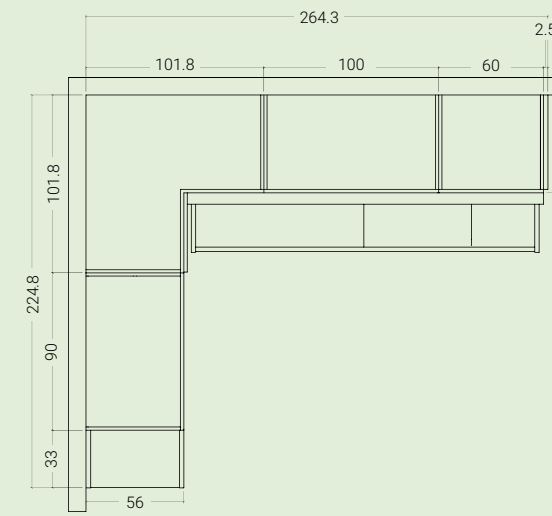

Sopra: scrivania estraibile in finitura Natural Wood.

A lato: vano contenitore proposto sempre in finitura Natural Wood, in profondità 89 cm.

<05 SCHEMA LIBERO

H. MAX: 258 cm

FINITURE

**LE SUDDIVISIONI
INTERNE DELL'ARMADIO
CONSENTONO UNA
CONCRETA ED EFFICACE
OTTIMIZZAZIONE DELLO
SPAZIO.**

8

P.S.: TORNARE ALLA NORMALE VITA DI CITTÀ POTREBBE ESSERE
PIUTTOSTO TRAUMATICO.

Sopra: dettaglio scrivania scorrevole in posizione operativa.

A lato: dettaglio letto con base a cassettoni.

< 25 PONTI

H. MAX: 258 cm