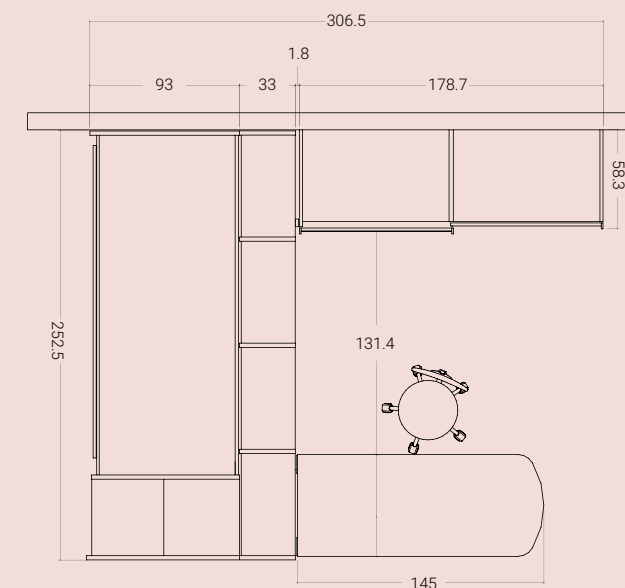

< 04 SCHEMA LIBERO

H. MAX: 258 cm

FINITURE

OLMO

LILLA

FRASSINO SBIANCATO (struttura)

Nella pagina a lato: scrivania piano a penisola e libreria a spalla.

A lato: pensile 45x45 con maniglia Free. Letto testiera Biquadro dx giroletto Evoluzione con piedi Cilindro.

Sopra: scrivania estraibile in finitura Natural Wood.

A lato: vano contenitore proposto sempre in finitura Natural Wood, in profondità 89 cm.

<05 SCHEMA LIBERO

H. MAX: 258 cm

FINITURE

**LE SUDDIVISIONI
INTERNE DELL'ARMADIO
CONSENTONO UNA
CONCRETA ED EFFICACE
OTTIMIZZAZIONE DELLO
SPAZIO.**

< 06 SCHEMA LIBERO

H. MAX: 226 cm

FINITURE

NOCE

FRASSINO
SBIANCATO

LIME

VISONE

Nella pagina a lato: dettaglio zenitale letto estraibile e cassettoni aperti.