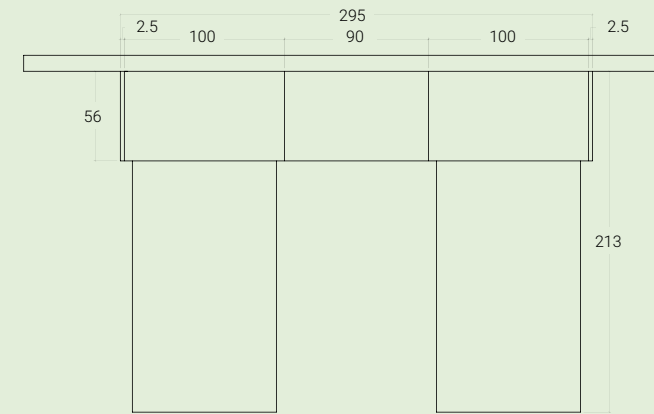

< 20 PONTI

H. MAX: 258 cm

FINITURE

Sopra: dettaglio vani aperti sopra cassettera ad uso comodo.

A lato: maniglie Unica in finitura Lilla.

<21 PONTI

H. MAX: 258 cm

FINITURE