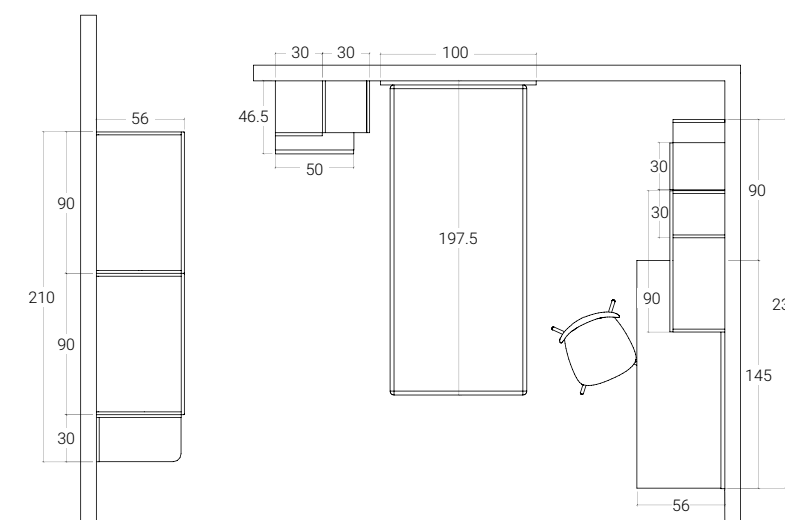

A lato: vista zenitale scrivania con piano sagomato.

<01 SCHEMA LIBERO

H. MAX: 258 cm

FINITURE

ARANCIONE

LIME

VISONE

BIANCO
(interno armadio)

**COLORE E
FUNZIONE.
CREATIVITÀ E
RAZIONALITÀ
COMPOSITIVA
DEFINISCONO NUOVI
PERCORSI D'ARREDO.**

< 02 SCHEMA LIBERO

H. MAX: 258 cm

FINITURE

Nella pagina a lato: dettaglio zona studio con scrivania in appoggio e mensole uso libreria.

Sopra: comodino a un cassetto sospeso in finitura Noce.

A lato: scrittoio sospeso integrato a diversi sistemi contenitivi.

< 03 SCHEMA LIBERO

H. MAX: 258 cm

FINITURE

**VOLUMI CHE IDENTIFICANO
SOLUZIONI CONTENITIVE
CONTEMPORANEE DOVE
RIPORRE ED ORGANIZZARE.**

Sopra: scrivania estraibile in finitura Natural Wood.

A lato: vano contenitore proposto sempre in finitura Natural Wood, in profondità 89 cm.

<05 SCHEMA LIBERO

H. MAX: 258 cm

FINITURE

**LE SUDDIVISIONI
INTERNE DELL'ARMADIO
CONSENTONO UNA
CONCRETA ED EFFICACE
OTTIMIZZAZIONE DELLO
SPAZIO.**